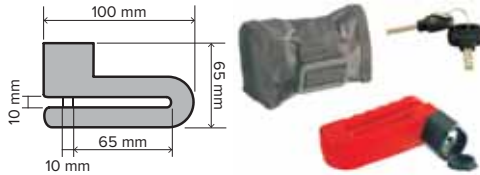

288000091

MAXI DISK LOCK DE-LUXE

- Blocca Disco per freno a disco con perno Ø 10 mm
- Serratura con tappo di protezione
- Colori: rosso e giallo
- Chiave piatta
- Completo di borsetta
- Confezione in blister
- Disc lock with Ø 10 pin
- Lock protection cover
- Colours: Red and Yellow
- Flat Key
- Bag included
- Blister packaging