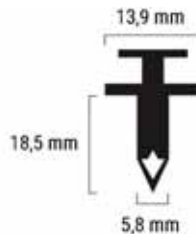

121832013

HONDA: R.O. 90683GAZ003