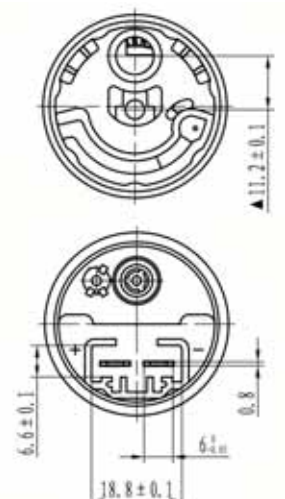

121660110

Pompa benzina elettrica a immersione | *Submersible electric fuel pump*

Pressione di esercizio 3 Bar | *Working pressure 3 Bar*
Portata 120 l/h | *Flow 120 l/h*

BMW: R.O. 16147723464 • 16147680379

SUZUKI: R.O. 15110-10G00-000

SYM: R.O. 16700HGC000 • 16710H5B000