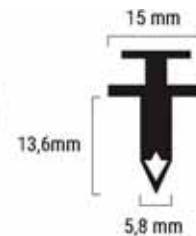

121832017

SUZUKI: R.O. 09409-06328