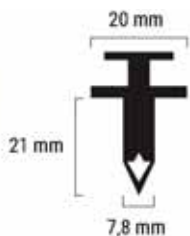

121832015

HONDA: R.O. 90684MBG000