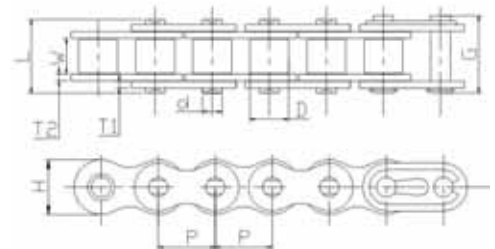

Il disegno specifico delle catene sigillate **KMC** rende costante la lubrificazione prolungando la vita della catena stessa. La lega d'acciaio di qualità superiore e i trattamenti termici garantiscono una maggiore resistenza alle sollecitazioni. Il grasso contenuto dagli anelli di tenuta, mantiene costante la lubrificazione ed elimina l'attrito durante il funzionamento, garantendo un'usura minore ed una vita della catena prolungata nel tempo . Inoltre lo speciale profilo degli elementi sigillanti garantisce una maggiore tenuta del lubrificante, prestazioni superiori, maggior resistenza, riducendo notevolmente gli attriti.

*Specific design of sealed-in lubrication allows **KMC** sealed chain to have a longer and optimum life. Superior alloy steel and heat-treatment provides better performance in strength. Grease retrained by sealants ring , keeps a constant lubrication eliminating friction and prolonging chain life. In addition, special shaped sealant cross ring gives to chain best performances, more resistance and tensile strength , friction reduction.*

163710190

MODELLO - MODEL	MAGLIE - LINKS
525EX	120

Codice RMS RMS Code	Codice KMC KMC Code	P	W	D	T	T2	d	L	G	-
163710190	525EX	15,875	7,85	10,16	2,2	2,2	5,24	22,35	22,35	3900