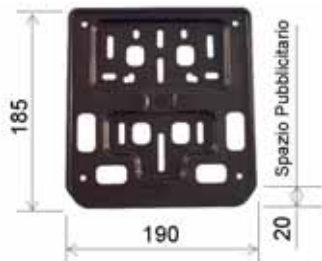

142700040

PORTATARGA EUROPEO | *PLATE HOLDER*

Per Ciclomotori e Scooter 50 cc | *50 cc applications*

142700070

NEW

PORTATARGA EUROPEO | *PLATE HOLDER*

Cromato | *Chromed*

142700390