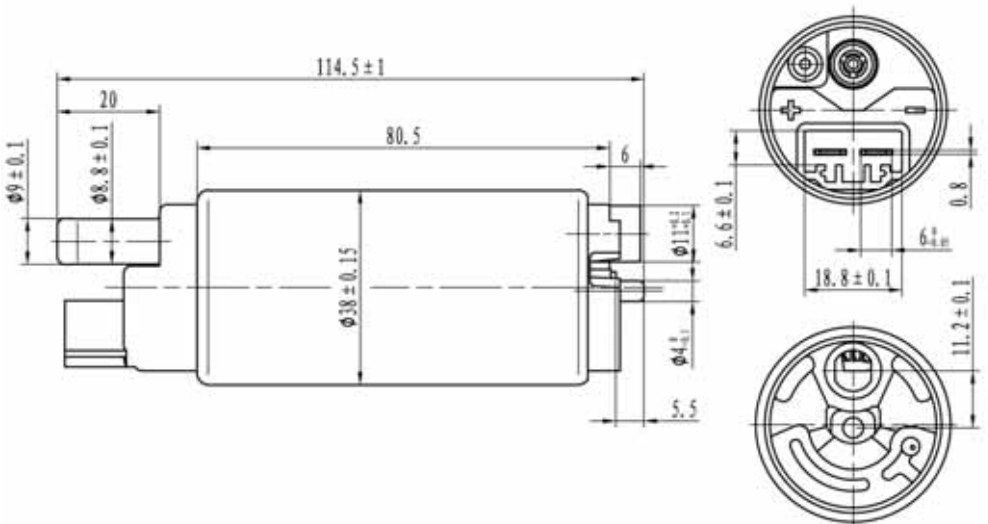

121660050

Pompa benzina elettrica a immersione | *Submersible electric fuel pump*

Pressione di esercizio 3 Bar | *Working pressure 3 Bar*
Portata 100 l/h | *Flow 100 l/h*

APRILIA: 640314 • AP8106629 • AP8106888 • AP8106385

HARLEY DAVIDSON: 75126-00A • 61342-00A

PEUGEOT: 641134 • 772716