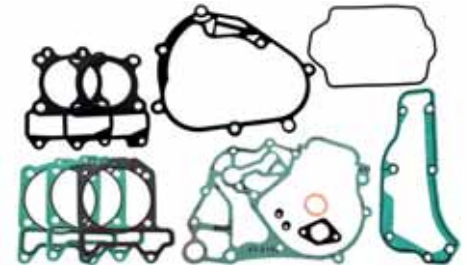

100684240

125-150: Boulevard 02-04