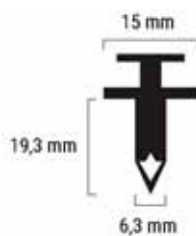

121832016

SUZUKI: R.O. 09409-07305-5PK