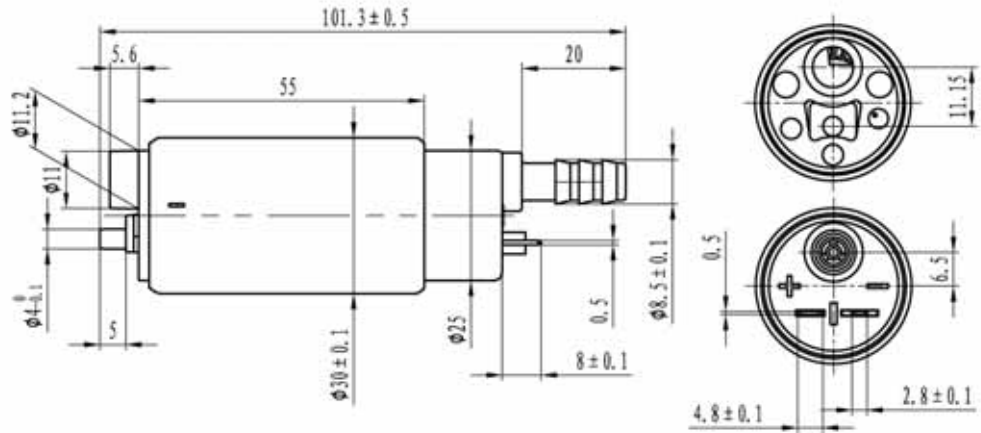

POMPE BENZINA

FUEL PUMPS

121660060

Pompa benzina elettrica a immersione | *Submersible electric fuel pump*

Senza cablaggi | *No wires*

Pressione di esercizio 3 Bar | *Working pressure 3 Bar*

Portata 35 l/h | *Flow 35 l/h*

APRILIA: R.O. 640517 • 640519 • 858506

DERBI: R.O. 639861 • 858506

GARELLI: R.O. GA09615 • GA12377IT

GILERA: R.O. 640519

HUSQVARNA: R.O. 8000H1184

MALAGUTI: R.O. 09310400

PEUGEOT: R.O. 767376

PIAGGIO: R.O. 63910 • 643034 • 6405162 • 1D001804