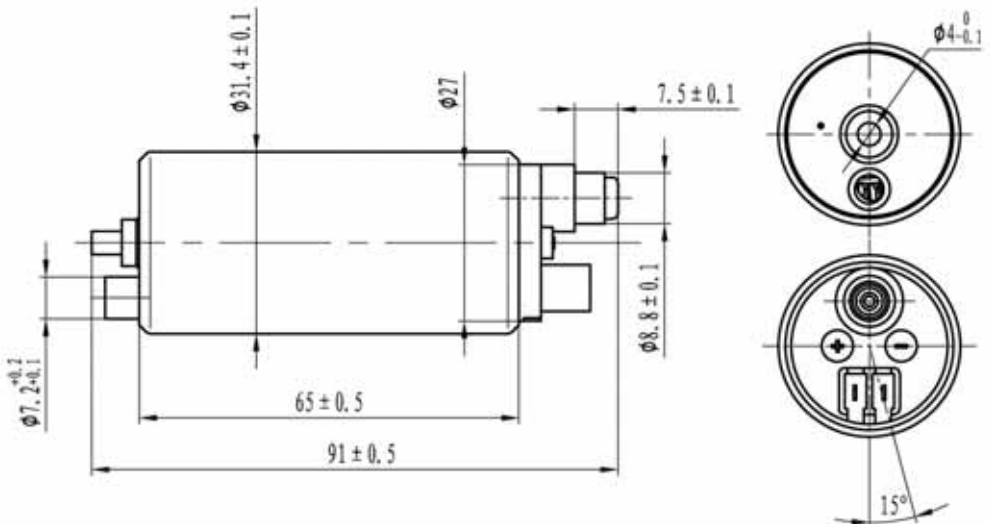

121660080

Pompa benzina elettrica a immersione | *Submersible electric fuel pump*

Pressione di esercizio 3 Bar | *Working pressure 3 Bar*

Portata 35 l/h | *Flow 35 l/h*

HONDA: R.O. 16730-KTF-640 • 16730-KTW-902

KAWASAKI: R.O. 490400026

KYMC: R.O. 00117309