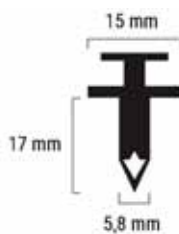

121832019

SUZUKI: R.O. 09409-06313