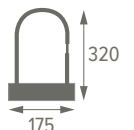

SOLIDO HHR

CLASSE
S.R.A.

288030000

CODICE LUMA: HOAU100S
Adatto per sottosella | Suitable for underseat

HONDA: Foresight, CBR 600F, CB 900, Hornet, VTR 1000F, XL 1000V

288030010

CODICE LUMA: HOAU110S
Adatto per sottosella | Suitable for underseat

HONDA: VTR 1000 SP-2, CBR 600 RR, CBR 1000 RR

288030020

CODICE LUMA: HOAU115S

SOLIDO U

CLASSE
S.R.A.

288030070

CODICE LUMA: HOA85250LUM

288030080

CODICE LUMA: HOA85310LUM

288030130

CODICE LUMA: HOA115LUM

ESCUDO 55 HU

CLASSE
S.R.A.

288030150

CODICE LUMA: HOA55245W

288030160

CODICE LUMA: HOA55320W