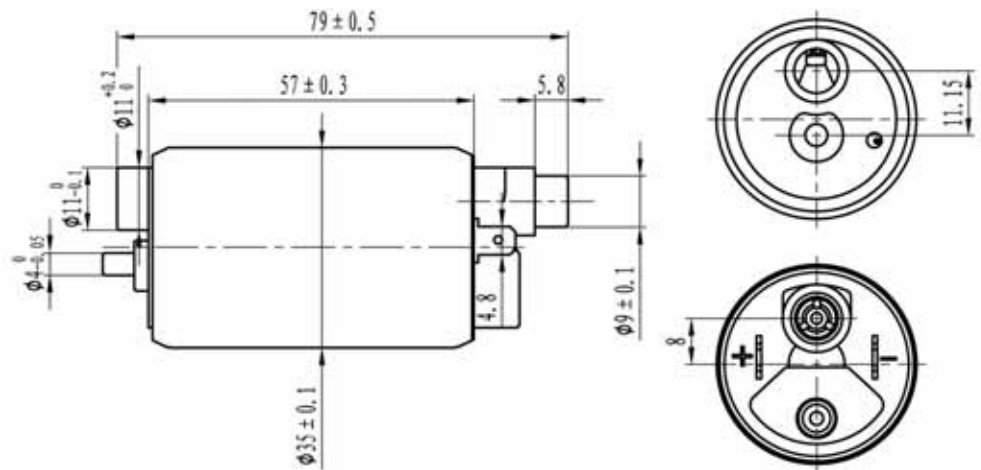

121660070

Pompa benzina elettrica a immersione | *Submersible electric fuel pump*

Pressione di esercizio 3 Bar | *Working pressure 3 Bar*

Portata 60 l/h | *Flow 60 l/h*

HONDA: R.O. 16700-MGS-D33

KAWASAKI: R.O. 490400717 • 490400033

SUZUKI: R.O. 15100-05H10-000 • 15100-05H11-000 • 15100-14J00-000 • 15100-14J01-000 • 15100-47H10-000