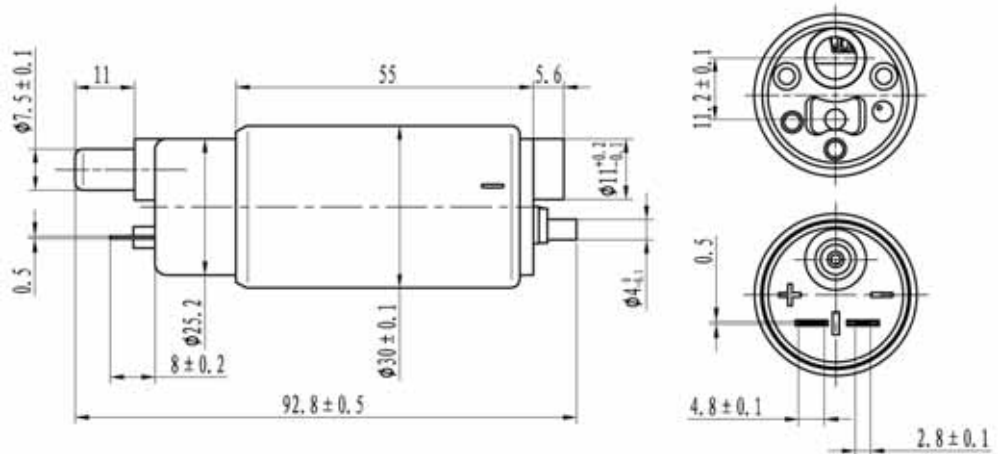

121660040

Pompa benzina elettrica a immersione | *Submersible electric fuel pump*

Pressione di esercizio 3 Bar | *Working pressure 3 Bar*
Portata 35 l/h | *Flow 35 l/h*

SUZUKI: R.O. 15100-03H11-000 • 15100-03H30-000 • 15100-20H01-000

YAMAHA: R.O. 4B5139070000 • 5RU139070200 • 59C139070000