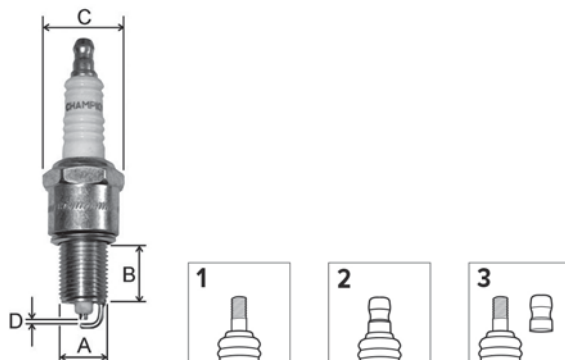

DIMENSIONI CANDELE POWERSPORT - POWERSPORT SPARK PLUGS DIMENSIONS

Codice RMS <i>RMS Code</i>	Modello <i>Model</i>	A mm	B mm	C mm	D mm	Terminale <i>Terminal</i>
246210410	CCH88121	12	19	18	0,8	3
246210460	8332	14	19	21	0,7	2
246213060	CCH84051	14	19	21	1	2
246210490	8415	14	19	21	0,7	2
246210500	CCH8698E	10	19	16	0,8	3
246210510	CCH88091	12	19	18	0,8	3
246210520	CCH88101	12	19	16	1	2
246210530	8814	14	12	21	0,7	2
246210560	CCH89041	14	19	21	0,7	2
246210570	8018	14	11,7	16	0,9	2