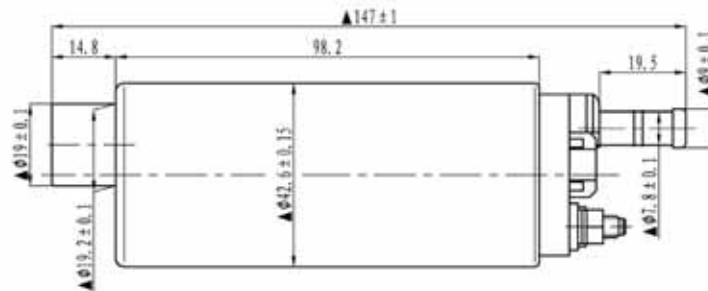

121660100

Pompa benzina elettrica a immersione | *Submersible electric fuel pump*

Pressione di esercizio 3 Bar | *Working pressure 3 Bar*
Portata 100-130 l/h | *Flow 100-130 l/h*

BMW: R.O. 16141341231 • 16141464730