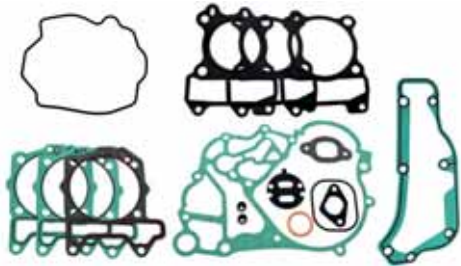

100684210

125: Mojito 08 • Sport City One 4T Eu3 08-11 • SR Motard 12-14