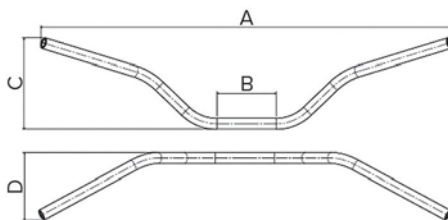

Codice RMS RMS Code	Codice Domino Domino code	Materiale Material	Piega Bend	Colore Color	A [mm]	B [mm]	C [mm]	D [mm]	E [mm]	F [mm]	G [mm]	X [mm]
184171000	0141.31.20.04	Acciaio verniciato	Alta	Nero	790	150	144	121	-	-	-	-
184171010	0221.31.20.04	Acciaio verniciato	Alta	Nero	810	135	163	104	-	-	-	-
184171020	0259.31.20.04	Acciaio verniciato	Alta	Nero	855	190	188	127	-	-	-	-
184171040	0113.31.27.04-3	Acciaio verniciato	Alta	Antracite	807	144,5	122	78	-	-	-	-
184171050	0217.31.60.04	Acciaio cromato	Alta	Cromato	785	105	190	114	-	-	-	-
184171070	0415.31.60.04	Acciaio cromato	Media	Cromato	662	125	106	120	-	-	-	-
184171080	0419.31.60.04	Acciaio cromato	Bassa	Cromato	760	101	35	104	-	-	-	-