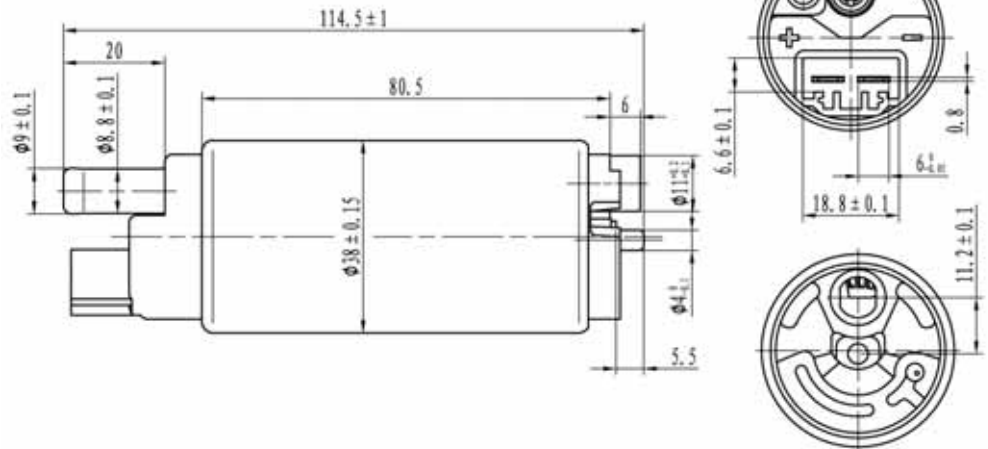

121660030

Pompa benzina elettrica a immersione | *Submersible electric fuel pump*

Pressione di esercizio 3 Bar | *Working pressure 3 Bar*
Portata 100 l/h | *Flow 100 l/h*

SUZUKI: R.O. 15110-14G00-000