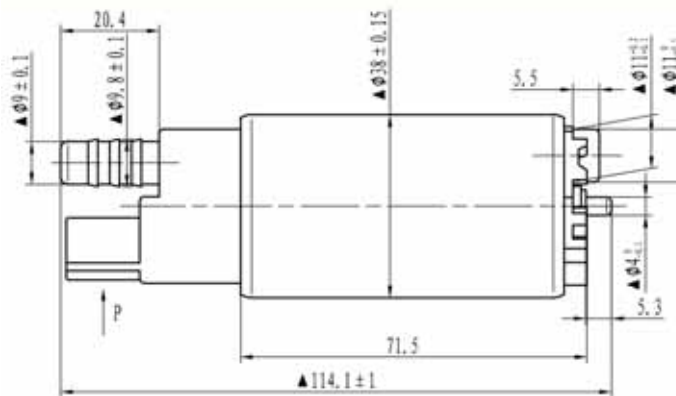

121660110

Pompa benzina elettrica a immersione | *Submersible electric fuel pump*

Pressione di esercizio 3 Bar | *Working pressure 3 Bar*
Portata 120 l/h | *Flow 120 l/h*

BMW: R.O. 16147723464 • 16147680379

SUZUKI: R.O. 15110-10G00-000

SYM: R.O. 16700HGC000 • 16710H5B000