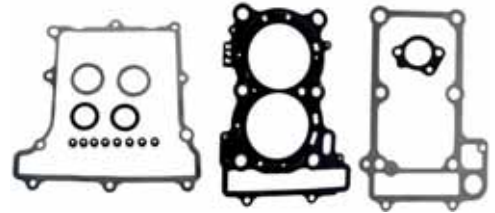

100684300

530: T-Max Abs 12-15 • T-Max 12-15
R.O. 59C114000000