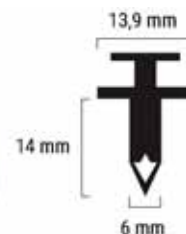

121832014

HONDA: R.O. 90687SB0013