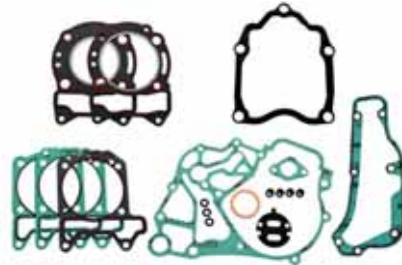

100684230

125: GP1 06-08