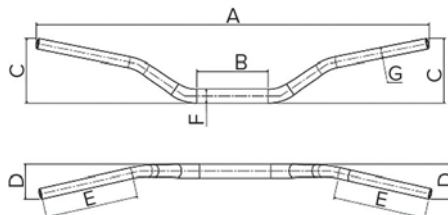

Codice RMS RMS Code	Codice Domino Domino code	Materiale Material	Piega Bend	Colore Color	A [mm]	B [mm]	C [mm]	D [mm]	E [mm]	F [mm]	G [mm]	X [mm]
184171100	1130.94.10.04-1	Alluminio Ergal 7075	Media	Nero	810	140	120	63	198	Ø 28,5	Ø 22,15	-
184171110	0460.94.10.04-0	Alluminio Ergal 7075	Alta	Nero	800	133	118	90	190	Ø 28,5	Ø 22	-