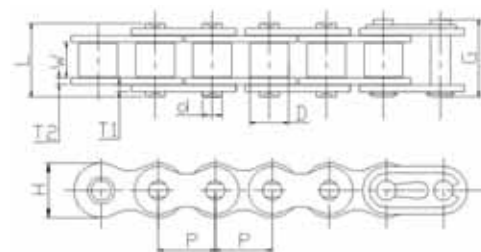

CATENE MINIMOTO - MINIMOTO CHAINS

163710010

MODELLO - MODEL	MAGLIE - LINKS
25HD	158

Codice RMS RMS Code	Codice KMC KMC Code	P Passo Pitch [mm]	W Larghezza interna Roller link width [mm]	D Ø rullo Roller diameter [mm]	T Spessore piastrina esterno Pin link plate thickness [mm]	T2 Spessore piastrina interno Roller link plate thickness [mm]	d Ø perno Pin diameter [mm]	L Lunghezza perno Over-all width. Riv. [mm]	- Carico rottura minimo Minimum tensile strength [KGF]
163710010	25HD	6,35	3,18	3,3	1	1	2,31	8,9	550