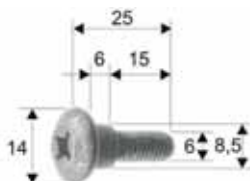

121856101

VITE TESTA CON INSERTO A CROCE PER CARROZZERIA |
BODYWORK SCREW

Confezione 10 pz. | 10 Pcs Packing

APRILIA - DERBI - GILERA - PIAGGIO

Vari modelli - Various models

R.O. 298086-575249