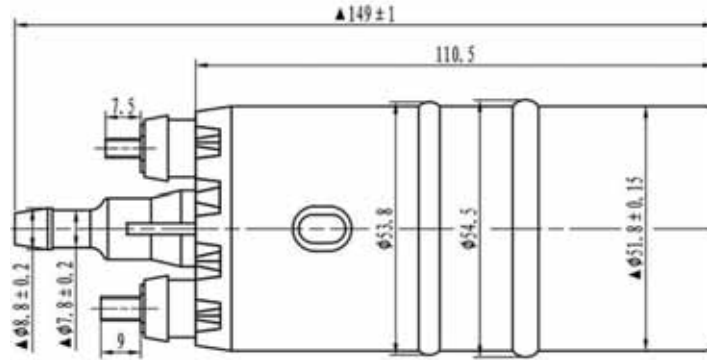

121660090

Pompa benzina elettrica a immersione | *Submersible electric fuel pump*

Pressione di esercizio 5 Bar | *Working pressure 5 Bar*
Portata 100 l/h | *Flow 100 l/h*

BMW: R.O. 16121461576 • 16121461580