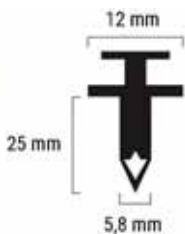

121832018

SUZUKI: R.O. 09409-06317