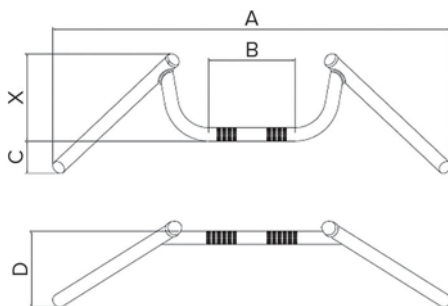

Codice RMS RMS Code	Codice Domino Domino code	Materiale Material	Piega Bend	Colore Color	A [mm]	B [mm]	C [mm]	D [mm]	E [mm]	F [mm]	G [mm]	X [mm]
184171060	0284.31.60.04	Acciaio cromato	-	Cromato	725	160	10	VAR	-	-	-	134