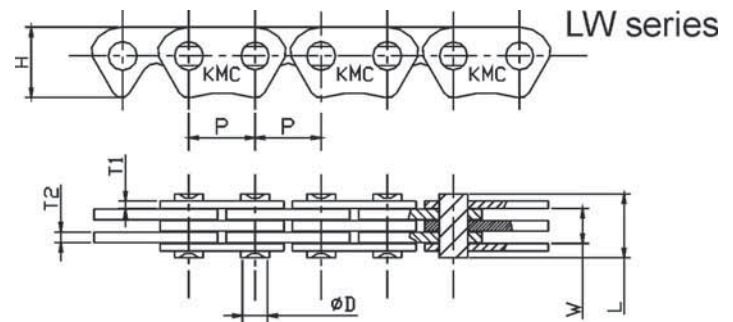

Codice KMC KMC Code	P Passo Pitch	W Larghezza interna Roller link width	T1 Spessore maglia esterna Outer plate thickness	T2 Spessore maglia interna Inner plate thickness	H Altezza maglia interna Inner plate height	d Diam. Perno Pin diameter	L Lunghezza perno Over all width. Riv.	Carico rottura minimo Minimum tensile strength	Carico rottura medio Average tensile strength
2023LN	6,35 mm	3,05 mm	0,7 mm	1,0 mm	6,70 mm	2,42 mm	6,10 mm	550 kgf	660 kgf
2034LN	6,35 mm	5,10 mm	0,7 mm	1,0 mm	6,70 mm	2,42 mm	8,25 mm	800 kgf	1100 kgf
2023LW	6,35 mm	3,05 mm	0,7 mm	1,0 mm	6,72 mm	2,72 mm	6,10 mm	520 kgf	620 kgf
2034LW	6,35 mm	5,10 mm	0,7 mm	1,0 mm	6,72 mm	2,72 mm	8,25 mm	700 kgf	850 kgf