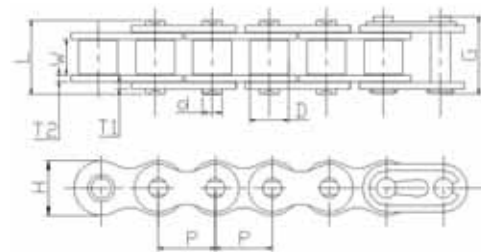

P	W	D	T	T2	d	L	G	-
Codice RMS RMS Code	Codice KMC KMC Code	Passo Pitch [mm]	Larghezza interna Roller link width [mm]	Ø rullo Roller diameter [mm]	Spessore piastrina esterno Pin link plate thickness [mm]	Spessore piastrina interno Roller link plate thickness [mm]	Ø perno Pin diameter [mm]	Lunghezza perno Over-all width. Riv. [mm]	Lunghezza Perno Giunto Over-All Width. Con. [mm]	Carico rottura minimo Minimum tensile strength [KGF]
163710220	428U0	12,7	7,85	8,51	1,8	1,8	4,51	20,1	21,8	2100
163710030	520U0	15,875	6,25	10,16	2,2	2,2	5,24	20,55	21,85	3300
163710180	525SU0	15,875	7,85	10,16	2,2	2,2	5,24	22,35	22,65	3900
163710290	525SU0	15,875	7,85	10,16	2,2	2,2	5,24	22,35	22,65	3900