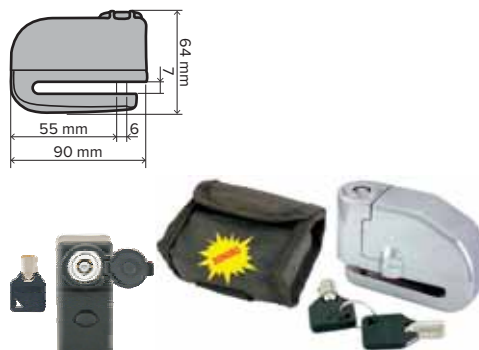

DISC LOCK CON ALLARME SONORO

1. Blocca Disco per freno a disco con perno Ø 6 mm
   - Doppi sensori d'urto e movimento
   - Attivazione automatica dell'allarme 30 secondi dopo la chiusura del lucchetto
   - Finitura lucida
   - Completo di borsetta
   - Batterie (Tipo LR44 6 pezzi incluse)
2. **DISC LOCK WITH ALARM**
3. *Disc lock with Ø 6 mm pin*
   - *Double shock and motion sensors*
   - *After locking the self-arming system will be set automatically 30 seconds later*
   - *Glossy finish*
   - *Bag included*
   - *Batteries (Type LR44 - 6 pcs included)*