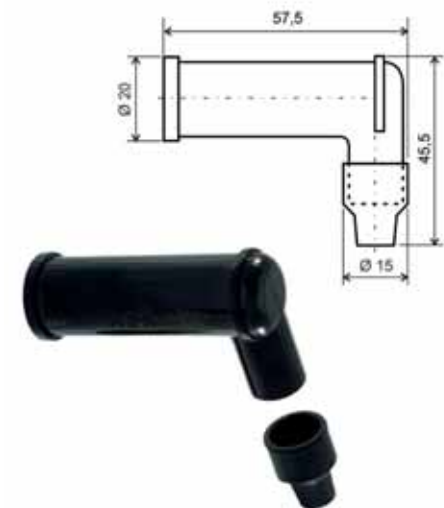

246215088

KIT CAPPuccio CANDELA | SPARK PLUG CAP KIT
STOCK NUMBER: 6667
L05EA