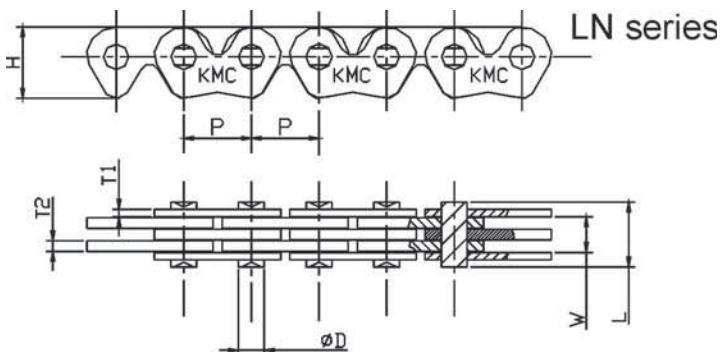

Codice KMC KMC Code	P Passo Pitch	W Larghezza interna Roller link width	T1 Spessore maglia esterna Outer plate thickness	T2 Spessore maglia interna Inner plate thickness	H Altezza maglia interna Inner plate height	d Diam. Perno Pin diameter	L Lunghezza perno Over all width. Riv.	Carico rottura minimo Minimum tensile strength	Carico rottura medio Average tensile strength
2023LN	6,35 mm	3,05 mm	0,7 mm	1,0 mm	6,70 mm	2,42 mm	6,10 mm	550 kgf	660 kgf
2034LN	6,35 mm	5,10 mm	0,7 mm	1,0 mm	6,70 mm	2,42 mm	8,25 mm	800 kgf	1100 kgf
2023LW	6,35 mm	3,05 mm	0,7 mm	1,0 mm	6,72 mm	2,72 mm	6,10 mm	520 kgf	620 kgf
2034LW	6,35 mm	5,10 mm	0,7 mm	1,0 mm	6,72 mm	2,72 mm	8,25 mm	700 kgf	850 kgf