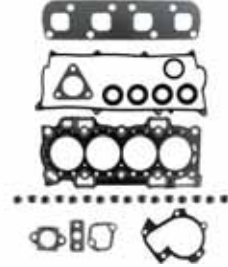

100681790 **NEW**

Kit Smeriglio | *Kit Top end*
PIAGGIO: 0411287144000