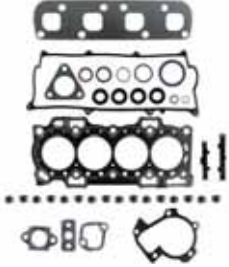

GUARNIZIONI

GASKETS

100681770 **NEW**

Kit Motore | *Kit Engine*
PIAGGIO: 0411187541000