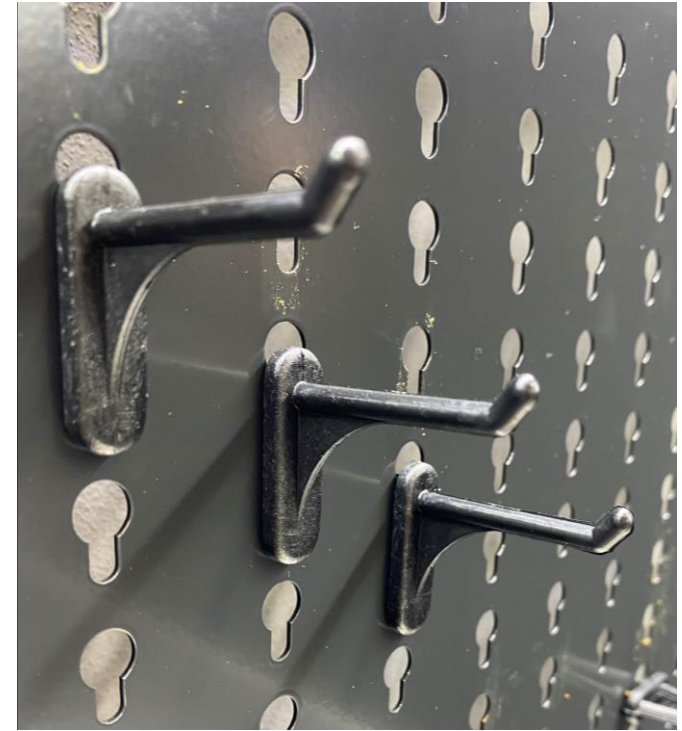

# KIRO

Motorcycle Workshop Equipment

AR-SPO45M

1. nr. 8 black boxes  
(130x130 h75)
2. nr. 2 black tip-holder
3. nr. 1 black cilinder
4. nr. 40 metal hooks  
(L= 10 cm)

...Set of

AR-01508

Metal + ABS

L = 10 cm