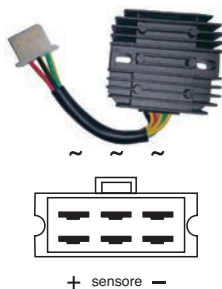

V734100184 OKYAMI REGOLATORE HONDA PANTHEON 4T 125/150
Info tecniche Regolatore 12V; 1 connettore 6 fili
Principali applicazioni Honda Pantheon 125/150 4T 03-05