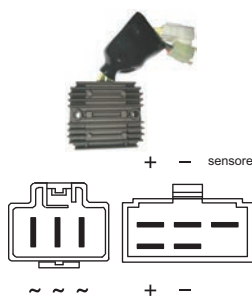

V634100107	SUN	REGOLATORE SUN HONDA VTR1000 SP1 00-01
Info tecniche	Regolatore 12V; connettore 5 fili; connettore 3 fili	
Principali applicazioni	Honda VTR 1000 SP1