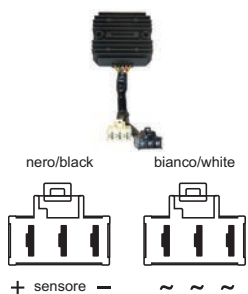

V634100126 SUN REGOLATORE SUN HONDA SH125/150 I 05-12

V834300142 SUN REGOLATORE HONDA SH125/150 I 05-12

Info tecniche Regolatore trifasico versione 2.2

Principali applicazioni Honda SH 125/150 i 05-12