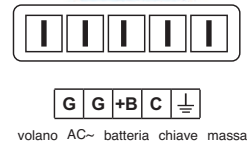

P434842000	DUCATI ENERGIA	REGOLATORE VESPA PX50/125/XL VESPA PK50/125XL CON AVV.EL.
V734100165	OKYAMI	REGOLATORE VESPA PX/COSA CON A VV.EL.,PK50/125XL CON AVV.EL.
V834100110	KOKUSAN	REGOLATORE KOKUSAN VESPA PX50/ 125/XL PK50/125XL CON AVV.EL.
Info tecniche	Regolatore 12V 16A CA/CC connettore nero	
Principali applicazioni	Piaggio Vespa PK 50 XL 85-90; Ape TM50; Ape TL4 avv.elett.; Vespa PX 125/150/200 avv.elettrico; Cosa; Vespa PX 125/150/200 98-; Vespa PX 125/150 11-13