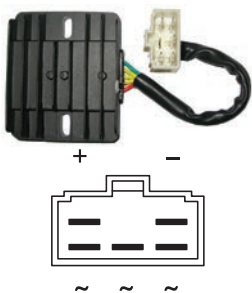

V734100121 OKYAMI REGOLATORE SUZUKI BURGMAN 250/ 400 98-02
V834300143 OKYAMI REGOLATORE SUZUKI BURGMAN 250/ 400 98-02
Info tecniche Regolatore 12V trifase CC 5 fili senza sensore
Principali applicazioni Suzuki AN Burgman 250/400 98-02; SV 650 02

V734100126 OKYAMI REGOLATORE POLARIS
Principali applicazioni Polaris