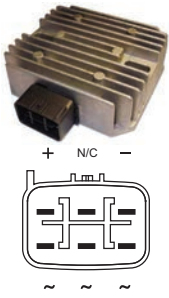

V734100150	OKYAMI	REGOLATORE BURGMAN 125/250/400
V834200123	ELECTROSPORT	REGOLATORE YAMAHA-SUZUKI-KAWA
Info tecniche	Regolatore 12V; 1 connettore 6 faston	
Principali applicazioni	Suzuki Burgman 125/250/400; Sixteen 125/150 07-13