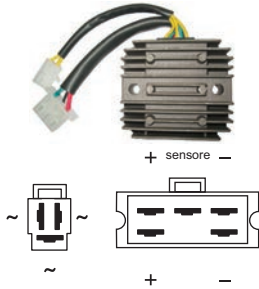

V734100152	OKYAMI	REGOLATORE HONDA VF750 83-84 SHADOW 750 83
Info tecniche	Regolatore 12V; 1 connettore 3 fili; 1 connettore 5 fili	
Principali applicazioni	Honda VF 750/1000 83-86; Shadow 750 83-84