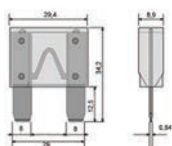

E06823

OKYAMI SCATOLA 10PZ FUSIB.LAMA MAXI 50A

Info tecniche

Fusibile lama maxi 50A;