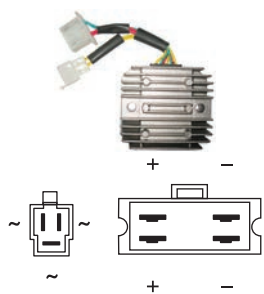

V734100139	OKYAMI	REGOLATORE HONDA TRANSALP 600 91-99
V834200142	ELECTROSPORT	REGOLATORE HONDA XL600V TRANSA LP 91-99
Info tecniche	Regolatore 12V; 1 connettore 3 fili; 1 connettore 4 fili	
Principali applicazioni	Honda Transalp 600 91-99