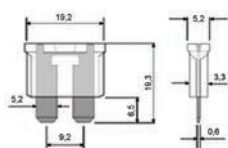

E06801

OKYAMI SCATOLA 50PZ FUSIBILE A LAMA 7,5A MARRONE

Info tecniche

Fusibile a lama 7,5A; Marrone