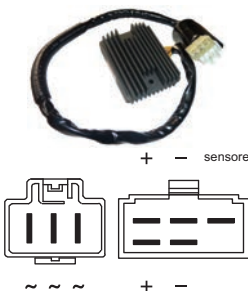

**Info tecniche** Regolatore 12V; connettori 3 cavi; connettore 3 cavi

**Principali applicazioni** Honda XL 600L 85-87; CB 400 78-85; CH 125 Spacy 82-93;

**V634100128** SUN REGOLATORE SUN HONDA CBR1100XX 01-03