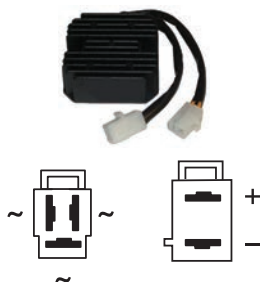

V734100114	OKYAMI	REGOLATORE KYMCO AGILITY 200I 10-, DINK 125 06-
Info tecniche	Regolatore 12V; 1 connettore 3 fili; 1 connettore 2 fili	
Principali applicazioni	Kymco Agility R16 200 10-; Dink 125 06- (carb.); Quannon 125 08-