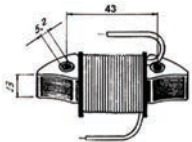

E61118 EFFE BOBINA BT LUCE ADATT.VESPA
Principali applicazioni Piaggio Vespa Primavera 125