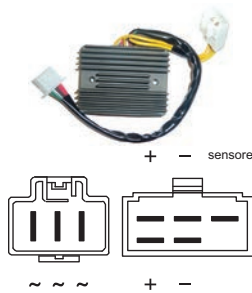

V634100206	SUN	REGOLATORE SUN HONDA VTR 1000 02-06
Info tecniche	Regolatore 12V; connettore 5 fili; connettore 3 fili	
Principali applicazioni	Honda VTR 1000 SP2 02-06