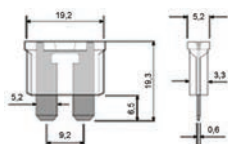

E06804

OKYAMI SCATOLA 50PZ FUSIBILE A LAMA 20A GIALLO

Info tecniche

Fusibile a lama 20A; Giallo