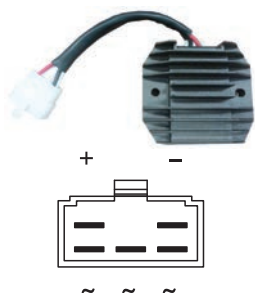

G G R    +B L C

<b>V734100189</b>	OKYAMI	REGOLATORE DERBI ATLANTIS 50 99-01
<b>Info tecniche</b>	Regolatore 12V; 1 connettore 6 Faston	
<b>Principali applicazioni</b>	Derbi Atlantis 50 99-01; Predator 50 98-01; Atlantis 100 00-01; Bultaco Lobito 50 98-01	