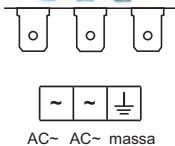

P434830116	DUCATI ENERGIA	REGOLATORE MOT.MINARELLI 50 AP RILIA-FANTIC-GARELLI-MALAGUTI
Info tecniche	Regolatore 12V 16A CA 120W per volani elettronici 3 faston	
Principali applicazioni	Aprilia AF1 50; Tuareg 50; Benelli S50; Betamotor Andy; Fantic Oasis; Fast; Garelli Shael; Malaguti Dune ES RST; MBK; Minarelli; Morini; Mot.Minarelli 50 AM345 con mot.avv.EFEL imp.Ducati