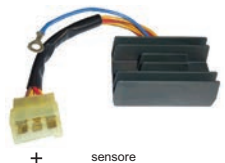

V834300122

WAI

REGOLATORE APRILIA SCARABEO 125 99-02

V734100202

ARROWHEAD

REGOLATORE APRILIA SCARABEO 125 99-02

Principali applicazioni

Aprilia Leonardo/Scarabeo 125 [Mot.Rotax] 99-02; RS/MX/SX 125 95-; Pegaso 600/650 90-96