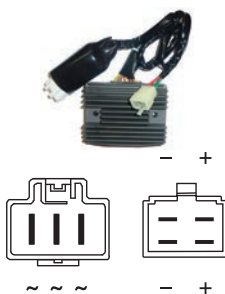

V634100205	SUN	REGOLATORE SUN HONDA CB 900F 02-03
Info tecniche	Regolatore 12V; connettore 3 fili; connettore 4 fili	
Principali applicazioni	Honda CB 900F Hornet 02-03; Aprilia Shiver 750 07-14; Shiver GT 750 08-09; Dorsoduro 750 08-14; Dorsoduro 1200 11-13; Mana /GT 850 07-13;