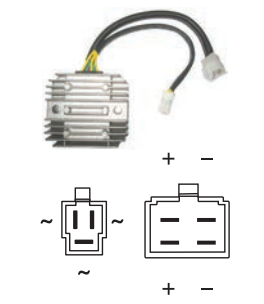

V734100149	OKYAMI	REGOLATORE HONDA VT600SHADOW 88-07, NTV REVERE 650
V834200144	ELECTROSPORT	REGOLATORE HONDA VT600SHADOW 88-07, NTV REVERE 650
V634100152	SUN	REGOLATORE SUN HONDA VT 600 88-07
Info tecniche	Regolatore 12V; 1 connector 3 fili ; 1 connector 4 fili	
Principali applicazioni	Honda VT Shadow 600 88-07; NTV Revere 650