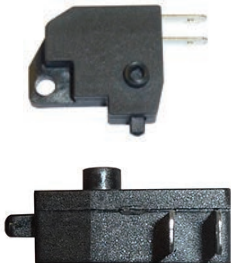

F100900800	OKYAMI	INTERRUTTORE STOP SUZUKI BURGMAN 250/400/650 LEVA DX
Principali applicazioni	Suzuki AP 50; Address 50/100; Katana 50; Street Magic 50; Zillion 50; Hokuto 110; DR 125; Marauder 125; Intruder 125; RV125 Van Van; AN 125/150; Epicuro 125/150; Burgman 125/150 02-06; Burgman 250 98-02; GS 500E; GS 500 01-07; Intruder 600/750/800; Bandit 600; GSX-F 600/750; GSX-R 600/750 -03; Burgman 650 03; LS 650 Savage; DR 650 90-97; Freewind 650; SV 650; DR 750/800 Big; Marauder 800; SV 1000 -03; TL 1000; GSX-R 1000; V-Strom 1000; GSX-R 1100; Bandit 1200; GSX 1200/1300/1400 /R; Intruder 1400/1500	

F100900801	OKYAMI	INTERRUTTORE STOP SUZUKI BURGMAN 250/400/650 LEVA SX
Principali applicazioni	Suzuki Katana 50 97-06; UH Burgman 125/150 02-06; AN Burgman 250 98-06; AN Burgman 400 99-06; AN Burgman 650 03-05