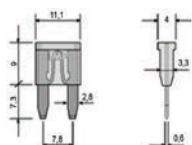

E06810

OKYAMI SCATOLA 100PZ FUSIB.LAMA MINI 5A BEIGE

Info tecniche

Fusibile lama mini 5A; Beige