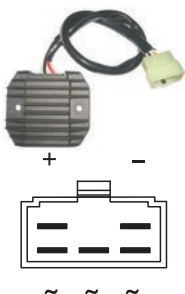

V634100121	SUN	REGOLATORE SUN YAMAHA FZS 1000 01-05, YZF R7 99-00
Info tecniche	Regolatore 12V; connettore 5 fili	
Principali applicazioni	Yamaha FZS 1000 01-05; YZF R7 99-00; XVS Dragstar 650 98-06