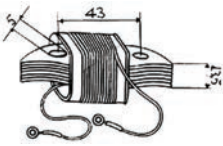

E61109 EFFE BOBINA BT LUCE ADATT.PIAGGIO
Principali applicazioni Piaggio Vespa 125 61-62; Vespa 90; Vespa 125 VNB; Vespa 150 VBB2