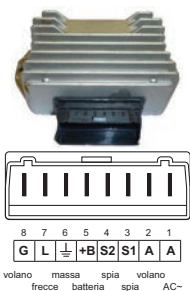

V734100186 OKYAMI REGOLATORE PIAGGIO MOT.50/125 NO LEADER LIBERTY,NRG,VESPAET4
V834100104 KOKUSAN REGOLATORE KOKUSAN PIAGGIO MOT.50/125 NO LEADER LIBERTY
Info tecniche Regolatore 12V; 1 connettore 8 faston
Principali applicazioni Piaggio Liberty /RST 50 97-05; Liberty 125 98-00; NRG MC2/MC3/Power 97-; Vespa ET2 50 50; Vespa ET4 125 96-99; Aprilia Scarabeo Street RST 50 06-; Sr 04 Carb.; Derbi Gp1 01-; Atlantis 50 03-; Gilera Runner 50 97-; Stalker 97-;