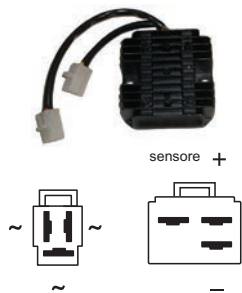

V734100115 OKYAMI REGOLATORE KYMCO PEOPLE S 250 06-07
Principali applicazioni Kymco People S 250 05-07