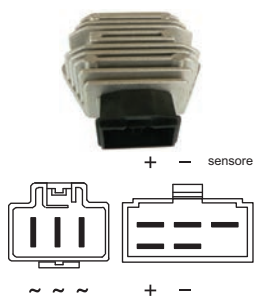

V734100169	OKYAMI	REGOLATORE HONDA CBR954RR 02-03
V634100109	SUN	REGOLATORE SUN HONDA CBR954RR 02-03
V834200147	ELECTROSPORT	REGOLATORE HONDA CBR 900RR/954 RR
Info tecniche	Regolatore 12V; 1 connettore 5 faston; 1 connettore 3 faston	
Principali applicazioni	Honda CBR 954 RR Fireblade 02-03