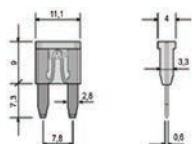

E06815

OKYAMI SCATOLA 100PZ FUSIB.LAMA MINI 30A VERDE

Info tecniche

Fusibile lama mini 30A; Verde