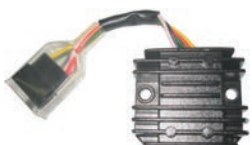

V734100128 OKYAMI REGOLATORE KYMCO AGILITY R16 50/125/150 08-09
Info tecniche Regolatore 12V; 1 connettore 5 fili
Principali applicazioni Kymco Agility R16 50/125/150 08-09