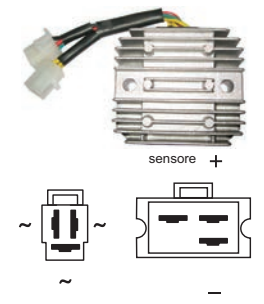

V734100147	OKYAMI	REGOLATORE HONDA XL600LM 85-87
Info tecniche	Regolatore 12V; 1 connettore 3 fili; 1 connettore 3 fili	
Principali applicazioni	Honda CH 125 Spacy 93-96; CB 250 78-85; CB 400/N 78-85; CB 450 89-92; CX 500; XL 600 L/M 85-87