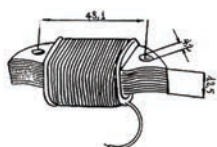

E60408 EFFE BOBINA BT LUCE ADATT.CEV

Principali applicazioni Moto Guzzi Trotter