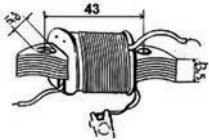

E61113 EFFE BOBINA BT LUCE ADATT.PIAGGIO
Principali applicazioni Piaggio Vespa 90; Vespa 125 VNB; Vespa 150 VBB2