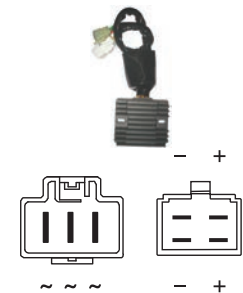

V634100108	SUN	REGOLATORE SUN HONDA CBR929RR
V734100170	OKYAMI	REGOLATORE HONDA CBR929 01-03
Info tecniche	Regolatore 12V; 1 connettore 5 faston; 1 connettore 3 faston	
Principali applicazioni	Honda CBR 929 RR 00-01	

V634100110	SUN	REGOLATORE SUN HONDA CB750 92-00
V734100204	ARROWHEAD	REGOLATORE HONDA ST1100 CB1000
V834200109	ELECTROSPORT	REGOLATORE HONDA CBR1000 90-96 F
V834300138	WAI	REGOLATORE HONDA CBR1000 90-96
Info tecniche	Regolatore 12V; 1 connettore 6 faston	
Principali applicazioni	Honda CB1000 94-95; ST1100 91-95; CBR1000F 90-96; CB 750 92-00