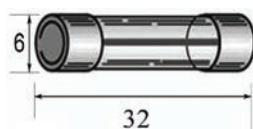

E06775

OKYAMI SCATOLA 100PZ FUSIBILE VETRO 35A 32MM

Info tecniche

Fusibile vetro 35A 32mm;