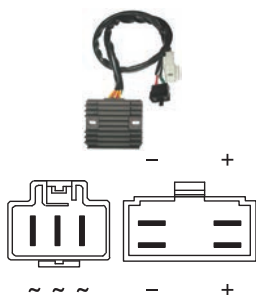

- +

~ ~ ~ - +

V634100106	SUN	REGOLATORE SUN HONDA CBR600F 01-06
V834200119	ELECTROSPORT	REGOLATORE HONDA CBR600F 01-06
Info tecniche	Regolatore 12V; connettore 6 fili; connettore 3 fili	
Principali applicazioni	Honda CBR 600 F 01-06