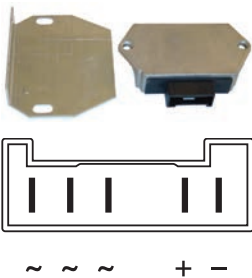

P434405000	DUCATI ENERGIA	REGOLATORE MBK-YAMAHA 125/150 MOT.MINARELLI CON PIASTRA
Info tecniche	Regolatore elettronico con dissipatore a piastra	
Principali applicazioni	MBK Doodo 125 00-01; Skyliner 125; Yamaha Teo's 125 00-01; Majesty 125;	

P434406003	DUCATI ENERGIA	REGOLATORE MOT.MASTER 400/500 QUASAR 250 BEVERLY,X9,ATLANTIC
V734100178	OKYAMI	REGOLATORE MOT.MASTER 400/500
V834400145	TOURMAX	REGOLATORE TOURMAX MOTORI MAST ER 400/500
Info tecniche	Regolatore 12V 35A cc trifase con cablaggio	
Principali applicazioni	Aprilia Atlantic Sprint 400 05-08; Atlantic Sprint 500 05-08; Scarabeo Light 400 06-08; Scarabeo Light 500 06-08; Atlantic 500 01-04; Scarabeo 500 03-05; Atlantic 250 06-08; Scarabeo Light 250 06-08; Scarabeo Light 300 09-10; Sport City Cube 250 08-10; Sport City Street 300 12-12; Atlantic 125 06-08; Sport City 125 06-08; SR Max 125 11-14; SR Max 300 11-14; Gilera Nexus 250 06-07; Nexus 500 03-05; Nexus 500 06-11; Fuoco 500 07-13; Nexus 300 08-11; Nexus 125 08-10; Nexus SP 250 06-07; Nexus SP 500 06-07; Malaguti Madison 3 250 06-09; Spidermax GT 500 04-06; Blog 125 09-11; Centro ie 125 08-09; Centro SL 125 09-11; Blog 160 09-11; Centro ie 160 08-09; Centro SL 160 09-11; Spidermax RS 500 08-08;