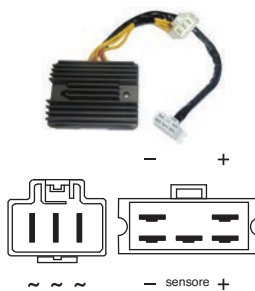

V634100207	SUN	REGOLATORE SUN SILVERWING 600 02-08, SILVERWING 400 06-08
V834200239	ELECTROSPORT	REGOLATORE HONDA 600 SILVERWIN G 02-08
Info tecniche	Regolatore 12V; connettore 5 fili; connettore 3 fili	
Principali applicazioni	Honda Silverwing 400 06-08; Silverwing 600 02-08