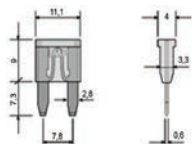

E06811

OKYAMI SCATOLA 100PZ FUSIB.LAMA MINI 7,5A MARRONE

Info tecniche

Fusibile lama mini 7,5A; Marrone