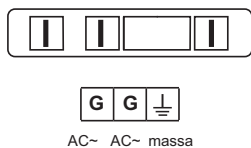

P434834300	DUCATI ENERGIA	REGOLATORE VESPA PK50/125/XL SENZA AVV.EL.
V734100194	OKYAMI	REGOLATORE VESPA PK50/125/XL SENZA AVV.EL.
V834100109	KOKUSAN	REGOLATORE VESPA PK50/125/XL SENZA AVV.EL.
Info tecniche	Regolatore elettronico 12V 20A AC	
Principali applicazioni	Piaggio Vespa PK 50XL 85-90; Vespa PK 125XL 86-89; Vespa PK 125S 82-85; Vespa PX 125/150/200E 81-97; Vespa PK 125 84-89; Senza avv. elettrico.