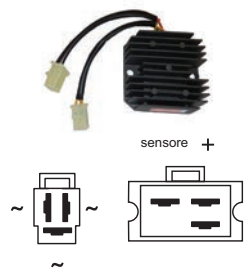

V634100127 SUN REGOLATORE SUN HONDA XL 600L 85-87

Info tecniche Regolatore 12V; connettori 3 cavi; connettore 3 cavi

Principali applicazioni Honda XL 600L 85-87; CB 400 78-85; CH 125 Spacy 82-93;