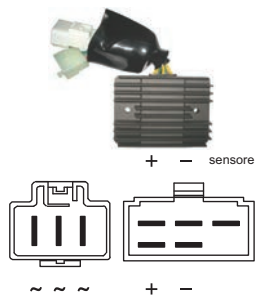

+ - sensore

~ ~ ~ + -

V634100105	SUN	REGOLATORE SUN HONDA CBR1100XX 99-00
V834200248	ELECTROSPORT	REGOLATORE HONDA CBR1100XX BLA CKBIRD 99-00
Info tecniche	Regolatore 12V; connettore 5 fili; connettore 3 fili	
Principali applicazioni	Honda CBR 1100 XX 99-00