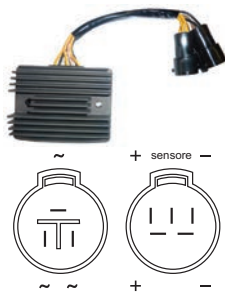

V634100204	SUN	REGOLATORE SUN KAWA ZX-9R / ZX-12R
V834200128	ELECTROSPORT	REGOLATORE KAWASAKI ZX-9R/12R 00-03
Info tecniche	Regolatore 12V; connettore 5 fili; connettore 3 fili	
Principali applicazioni	Kawasaki ZX-9R