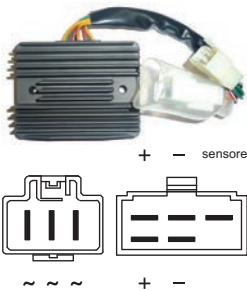

V634100208 SUN REGULATORE SUN HONDA VFR 800 04-09
Info tecniche Regolatore 12V; connettore 5 fili; connettore 3 fili
Principali applicazioni Honda VFR 800 V-Tech 04-09