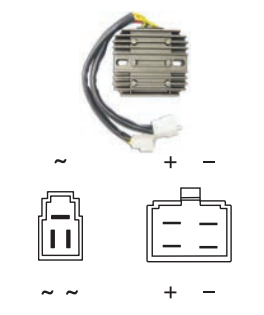

V734100145	OKYAMI	REGOLATORE DUCATI MONSTER 696/ 748-996-998-SS-ST2-ST4
V634100216	SUN	REGOLATORE SUN MONSTER 98-01 748-996-998-SS-ST2-ST4
V734100143	ARROWHEAD	REGOLATORE HONDA VFR 800 98-99
Info tecniche	Regolatore Trifaseco senza sensore	
Principali applicazioni	Ducati Monster 600 98-01; 748 R 99-02; Monster i.e 750 98-99; Monster i.e 750 00-02; Supersport 750 99-02; Supersport 800 03-06; Monster 900 99-02; Supersport SS 900 98-02; Monster S4 916 01-02; ST4 916 00-02; ST2 944 99-99; 996 SPS 99-01; 998 R 02-02; Desmosedici 1000 08-08; Monster S2R 1000 06-08; Monster 696 08-; 748 99-02; 748 S 99-02; 996 S 99-01; 996 R99-01; 998 02-03; 998 S 02-02; Monster 900 95-96; ST4 916 99-99; ST2 944 00-03; Monster 695 07-08; Monster 696 08-12; Monster 696 13-14; Hypermotard Evo 1100 10-12; Hypermotard Evo SP 1100 10-12; Hypermotard S 1100 08-09; Hypermotard 1100 08-09; Hypermotard 796 800 10-12; Monster 1000 03-05; Monster S 1000 05-05;	

V734100146	OKYAMI	DIODO REG.12V PER ALTERNATORI NIPPON DENSO
V834200102	ELECTROSPORT	DIODO REG.12V PER ALTERNATORI NIPPON DENSO
Info tecniche	specifico per alternatori nippon denso con ventole	
Principali applicazioni	Kawasaki ZX-7R/ZXR 750 89-02; ZX-9R 94-97; ZZR 1100 90-99; ZRX 1200 01-06; GPX 750 R 87-89; GPZ 1000R 86-88; GTR 1000 96-03; Yamaha YZF750R 93-96; FZR 1000 87-95; FZ 750 86-90; FZJ 750 88; XJ 900 95-01; GTS 1000 93; FJ 1200 86-92; XJR 1200/1300 95-09; Suzuki GSF Bandit 600 95-98; GSX R/F 85-96; GSF 1200 Bandit 96-00