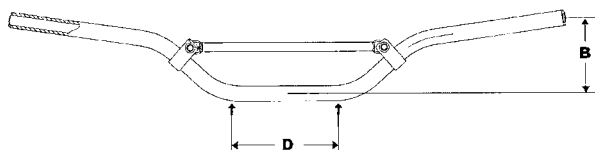

X-BAR AMERICA

Manubrio conico Ø28,6 mm **con traversino**.
Paracolpi non incluso.

APPLICAZIONE	PIEGA	CODICE ARTICOLO		DIMENSIONI IN MM				
		BRONZO	NERO	A	B	C	D	α [°]
MX / ENDURO	HONDA/KAWASAKI	5022039022	5022039014	802	99	54	130	14
MX / ENDURO	MEDIO	5022040022	5022040014	803	92	56	130	15
				99,95 €