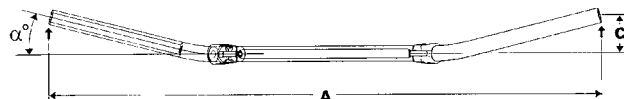

APPLICAZIONE	PIEGA	CODICE ARTICOLO				DIMENSIONI IN MM				
		NERO	BLU	ROSSO	TITANIO	A	B	C	D	α [°]
MX / ENDURO	CHIODI 06 REP.	—	—	—	5022033022	803	95	40	140	12
MX / ENDURO	GP BASSO	5022031014	5022031002	—	—	805	83	60	150	15,5
MX / ENDURO	GP REPLICA	5022032014	5022032002	5022032003	5022032022	802	99	54	140	14
MX / ENDURO	MINI 85	5022030014	—	—	—	740	118	42	120	14,5
MX / ENDURO	MINI 85 - ALTO	5022035014	—	—	—	800	138	100	120	16,5
MX / ENDURO	FEBVRE REPLICA	5022043014	5022043002	—	—	803	95	54	145	16