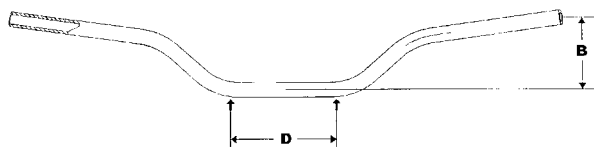

PRO-KIT

Kit composto da:
Pro-Bar + Adattatori Pro-Mount + Paracolpi Pad-Fat

MODELLO	APPLICAZIONE	PIEGA	CODICE ARTICOLO			DIMENSIONI IN MM				
			ARGENTO	NERO	TITANIO	A	B	C	D	α [°]
PRO-BAR	MX / ENDURO	ALTO	5022021016	5022021014	—	805	90	55	145	14
PRO-BAR	MX / ENDURO	BASSO	—	5022019014	—	810	60	58	150	15
PRO-BAR	MX / ENDURO	MEDIO	5022020016	5022020014	—	810	70	60	150	15,5
PRO-BAR	BMW GS 1200	04-07	5022023016	—	—	770	170	100	130	23
PRO-KIT	MX / ENDURO	ALTO	5022027016	5022027014	—	805	92	54	145	13
PRO-KIT	MX / ENDURO	AUBIN REPL.	—	—	5022028022	803	95	54	145	14
PRO-KIT	MX / ENDURO	BASSO	—	5022025014	—	805	60	58	145	14
PRO-KIT	MX / ENDURO	MEDIO	5022026016	5022026014	—	805	70	60	145	14,5
PRO-KIT	SUPERMOTARD	SEEL REPL.	—	5022029014	—	902	99	54	140	14
119,95 €