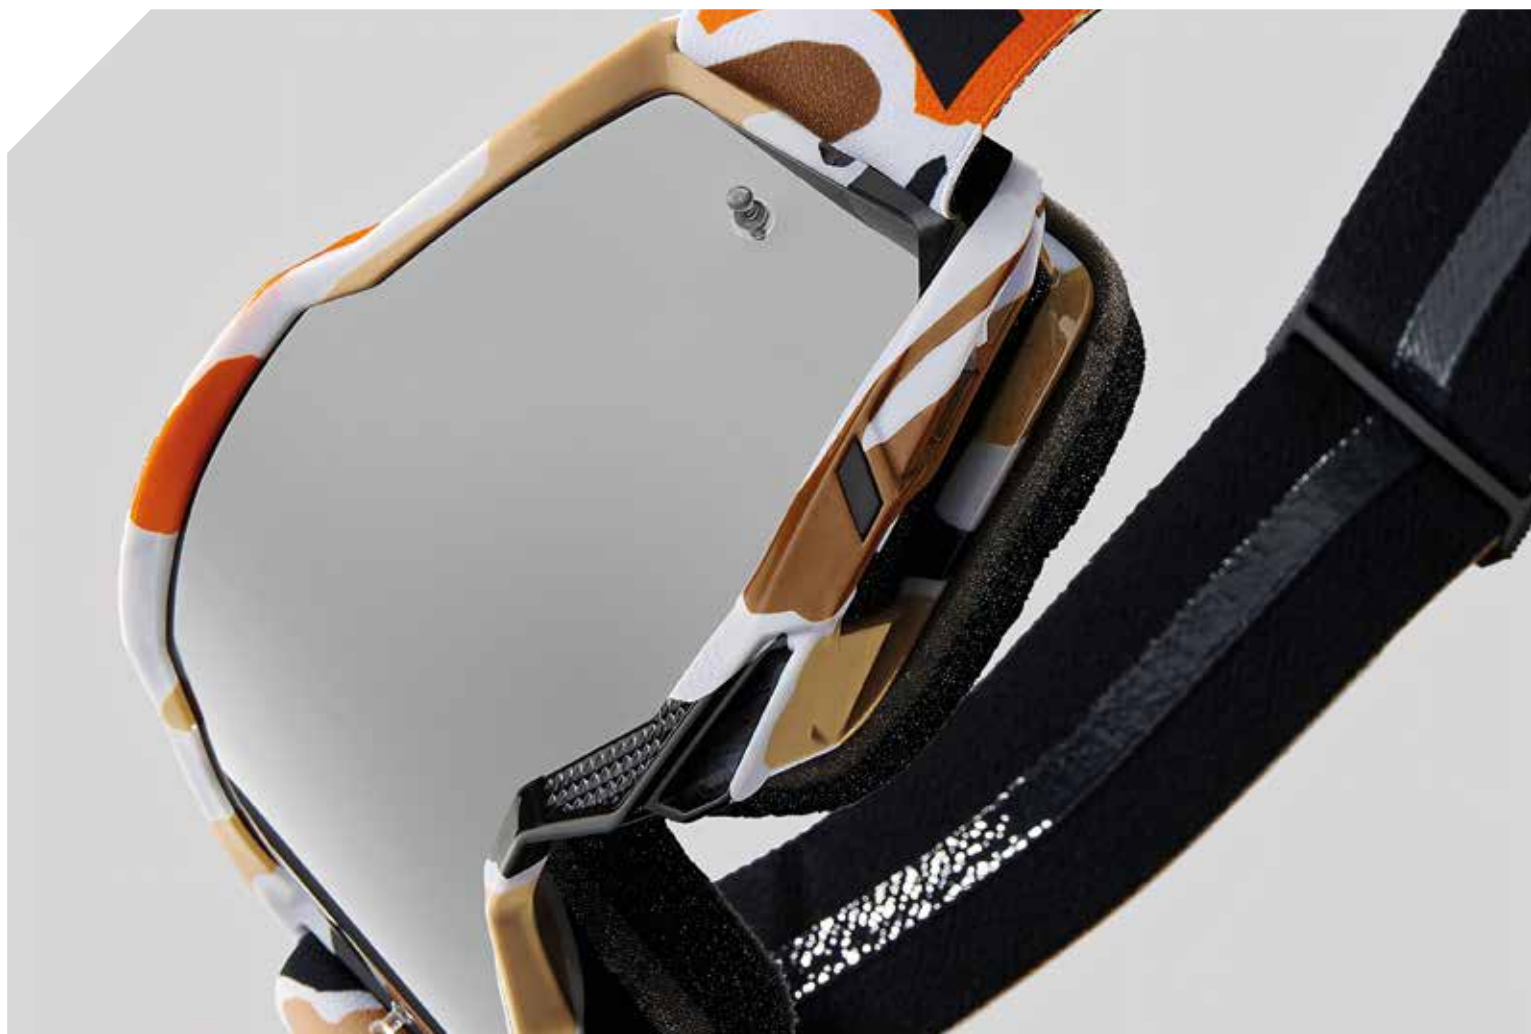

SHIV

Lente a Specchio Oro // **461328** // 69,95 €

WAYSTAR

Lente a Specchio Argento // **461330** // 69,95 €

VAULTER

Lente a Specchio Blu // **461329** // 69,95 €

ACCURI 2 FORECAST KIT

FORECAST BLACK