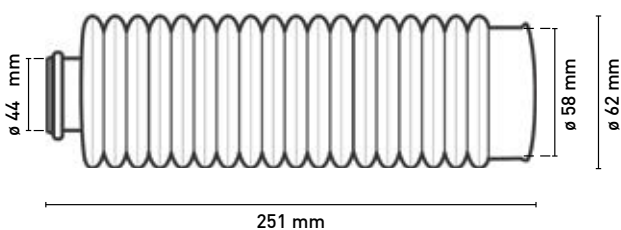

SOFFIETTI

32 DENTI EXTRA LARGE

NERO
507101 // 31,95 €

BLU
507102 // 31,95 €

ROSSO
507103 // 31,95 €

GIALLO
507104 // 31,95 €

32 DENTI

NERO
507105 // 23,95 €

BLU
507106 // 23,95 €

ROSSO
507107 // 23,95 €

GIALLO
507108 // 23,95 €

24 DENTI

NERO
507109 // 21,95 €

BLU
507232 // 21,95 €

ROSSO
507233 // 21,95 €

GIALLO
507234 // 21,95 €

21 DENTI

NERO
507110 // 14,95 €

MARRONE
507237 // 14,95 €

18 DENTI

NERO
507111 // 13,95 €