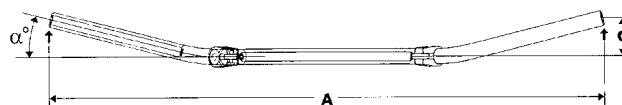

X-BAR AMERICA

Manubrio conico Ø28,6 mm **con traversino**.
Paracolpi non incluso.

APPLICAZIONE	PIEGA	CODICE ARTICOLO		DIMENSIONI IN MM				
		BRONZO	NERO	A	B	C	D	α [°]
MX / ENDURO	HONDA/KAWASAKI	5022039022	5022039014	802	99	54	130	14
MX / ENDURO	MEDIO	5022040022	5022040014	803	92	56	130	15
				99,95 €