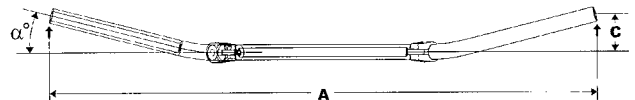

APPLICAZIONE	PIEGA	CODICE ARTICOLO			DIMENSIONI IN MM				
		ANTRACITE	A	B	C	D	α [°]		
ATV/QUAD	UNIVERSALE	5022018025	800	132	63	160	16,5		
HONDA	CR - ALTO	5022002025	802	114	50	160	13		
HONDA	CR / CRF 04>	5022001025	802	99	54	160	14		
HONDA	MX 80/85	5022003025	746	115	42	120	13,5		
84,95 €