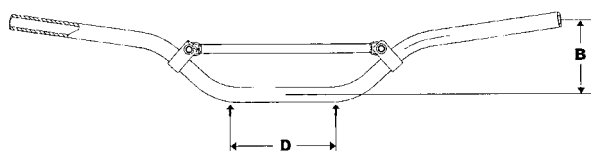

Nero // **5022980**

PRO-CLAMPS

Attacchi montaggio **manubri conici** // 59,95€

Montaggio Silent-Block
Ø 12 mm - Altezza Standard
Nero // **5022996**

MANUBRI

Altri prodotti nella sezione UP DESIGN

TAPER-X

Manubrio conico Ø28,6 mm con traversino e paracolpi. Realizzati con tubo in ergal 7075-T6 conificato a spessore differenziato e con sistema di conificazione brevettato.