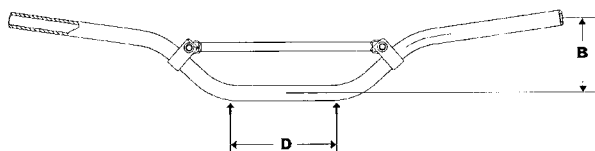

PRO-ALU

Manubrio Ø22 mm **con paracolpi incluso**.
Realizzati con tubo in ergal 6082-T6.

APPLICAZIONE	PIEGA	CODICE ARTICOLO		DIMENSIONI IN MM				
		ARGENTO		A	B	C	D	α [°]
HONDA	CR - ALTO	5022006016		802	114	50	160	13
HONDA	CR / CRF 04>	5022005016		802	99	54	160	14
YAMAHA	YZ / YZF	5022007016		798	90	58	135	15
				74,95 €				

AMERICA SERIES

O-S AMERICA

Manubrio conico Ø28,6 mm.
Realizzati con tubo in speciale lega di alluminio
conificato a spessore differenziato.

APPLICAZIONE	PIEGA	CODICE ARTICOLO		DIMENSIONI IN MM				
		BRONZO	NERO	A	B	C	D	α [°]
MX / ENDURO	BASSO	5022037022	5022037014	810	60	58	140	14
MX / ENDURO	MEDIO	5022038022	5022038014	803	95	40	130	12,5
				79,95 €				

X-BAR AMERICA

Manubrio conico Ø28,6 mm **con traversino**.
Paracolpi non incluso.

APPLICAZIONE	PIEGA	CODICE ARTICOLO		DIMENSIONI IN MM				
		BRONZO	NERO	A	B	C	D	α [°]
MX / ENDURO	HONDA/KAWASAKI	5022039022	5022039014	802	99	54	130	14
MX / ENDURO	MEDIO	5022040022	5022040014	803	92	56	130	15
				99,95 €