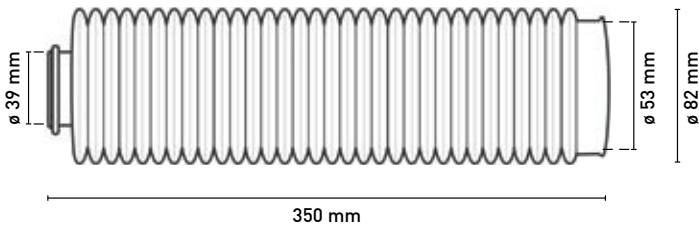

SOFFIETTI

32 DENTI EXTRA LARGE

NERO
507101 // 31,95 €

BLU
507102 // 31,95 €

ROSSO
507103 // 31,95 €

GIALLO
507104 // 31,95 €

32 DENTI

NERO
507105 // 23,95 €

BLU
507106 // 23,95 €

ROSSO
507107 // 23,95 €

GIALLO
507108 // 23,95 €

24 DENTI

NERO
507109 // 21,95 €

BLU
507232 // 21,95 €

ROSSO
507233 // 21,95 €

GIALLO
507234 // 21,95 €

21 DENTI

NERO
507110 // 14,95 €

MARRONE
507237 // 14,95 €

18 DENTI

NERO
507111 // 13,95 €