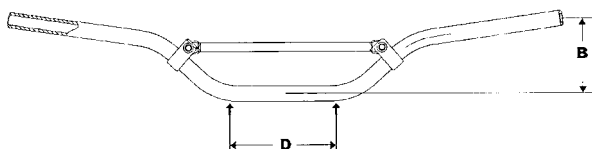

Kit composto da:
Pro-Bar + Adattatori Pro-Mount + Paracolpi Pad-Fat

MODELLO	APPLICAZIONE	PIEGA	CODICE ARTICOLO			DIMENSIONI IN MM				
			ARGENTO	NERO	TITANIO	A	B	C	D	α [°]
PRO-BAR	MX / ENDURO	ALTO	5022021016	5022021014	—	805	90	55	145	14
PRO-BAR	MX / ENDURO	BASSO	—	5022019014	—	810	60	58	150	15
PRO-BAR	MX / ENDURO	MEDIO	5022020016	5022020014	—	810	70	60	150	15,5
PRO-BAR	BMW GS 1200	04-07	5022023016	—	—	770	170	100	130	23
PRO-KIT	MX / ENDURO	ALTO	5022027016	5022027014	—	805	92	54	145	13
PRO-KIT	MX / ENDURO	AUBIN REPL.	—	—	5022028022	803	95	54	145	14
PRO-KIT	MX / ENDURO	BASSO	—	5022025014	—	805	60	58	145	14
PRO-KIT	MX / ENDURO	MEDIO	5022026016	5022026014	—	805	70	60	145	14,5
PRO-KIT	SUPERMOTARD	SEEL REPL.	—	5022029014	—	902	99	54	140	14
119,95 €										

PRO-TECH

Manubrio Ø22 mm **con paracolpi incluso**.
Realizzati con tubo in ergal 7075-T6.

APPLICAZIONE	PIEGA	CODICE ARTICOLO			DIMENSIONI IN MM				
		ANTRACITE	A	B	C	D	α [°]		
ATV/QUAD	UNIVERSALE	5022018025	800	132	63	160	16,5		
HONDA	CR - ALTO	5022002025	802	114	50	160	13		
HONDA	CR / CRF 04>	5022001025	802	99	54	160	14		
HONDA	MX 80/85	5022003025	746	115	42	120	13,5		
84,95 €									