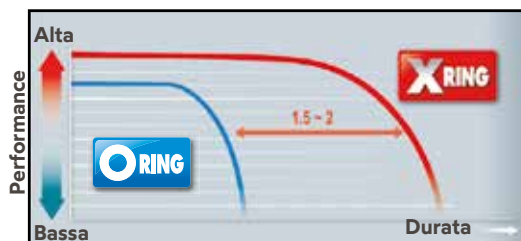

Performance delle catene X-Ring®

I quattro punti di contatto del X-Ring conferiscono una tenuta perfetta. Ciò impedisce all'umidità di penetrare e garantisce la lubrificazione.