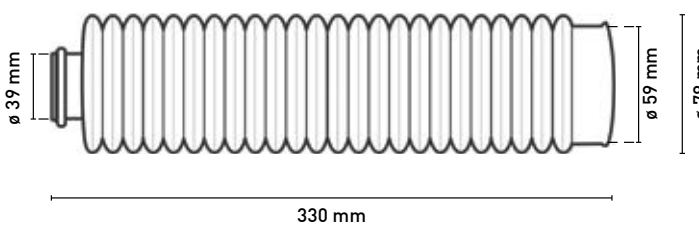

SOFFIETTI

32 DENTI EXTRA LARGE

NERO
507101 // 31,95 €

BLU
507102 // 31,95 €

ROSSO
507103 // 31,95 €

GIALLO
507104 // 31,95 €

32 DENTI

NERO
507105 // 23,95 €

BLU
507106 // 23,95 €

ROSSO
507107 // 23,95 €

GIALLO
507108 // 23,95 €

24 DENTI

NERO
507109 // 21,95 €

BLU
507232 // 21,95 €

ROSSO
507233 // 21,95 €

GIALLO
507234 // 21,95 €

21 DENTI

NERO
507110 // 14,95 €

MARRONE
507237 // 14,95 €

18 DENTI

NERO
507111 // 13,95 €