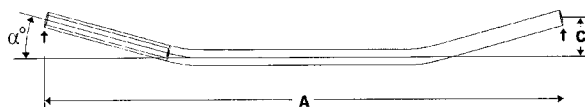

AMERICA SERIES

O-S AMERICA

Manubrio conico Ø28,6 mm.
Realizzati con tubo in speciale lega di alluminio
conificato a spessore differenziato.

APPLICAZIONE	PIEGA	CODICE ARTICOLO		DIMENSIONI IN MM				
		BRONZO	NERO	A	B	C	D	α [°]
MX / ENDURO	BASSO	5022037022	5022037014	810	60	58	140	14
MX / ENDURO	MEDIO	5022038022	5022038014	803	95	40	130	12,5
				79,95 €