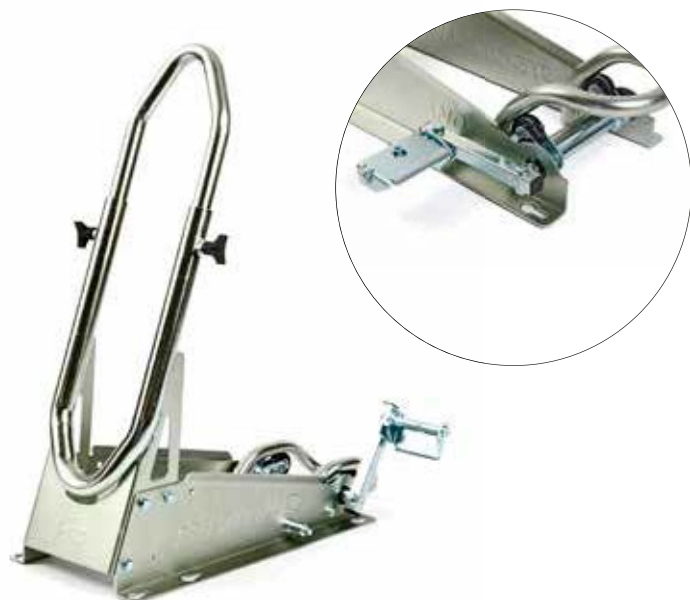

Steadystand Cross

Bloccaruote fisso per moto T.T.

Per il montaggio su rimorchio o camion.
Acciaio antiruggine (acciaio zincato).
Pedale di bloccaggio per bloccare la ruota anteriore.
Non è necessario legare l'anteriore e comprimere la forcella.
Protegge le molle e le guarnizioni spi.

Fornito con ferramenta di montaggio

Compatibile con ruote da Ø18" a 21"
Compatibile con pneumatici di larghezza da 90 a 120 mm

305005 // 159,99 €