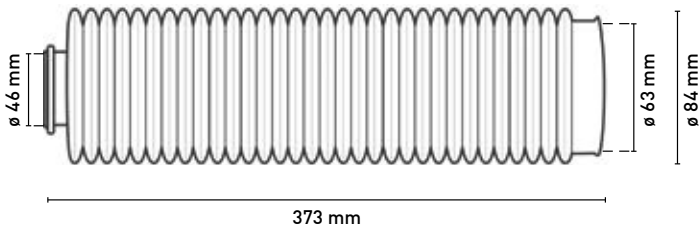

BIANCO/GIALLO

507223 // 24,95 €

NERO/GIALLO

507219 // 24,95 €

BIANCO/ROSSO

507224 // 24,95 €

SOFFIETTI

32 DENTI EXTRA LARGE