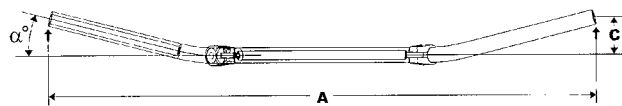

PRO-ALU

Manubrio Ø22 mm **con paracolpi incluso**.
Realizzati con tubo in ergal 6082-T6.

APPLICAZIONE	PIEGA	CODICE ARTICOLO		DIMENSIONI IN MM				
		ARGENTO		A	B	C	D	α [°]
HONDA	CR - ALTO	5022006016		802	114	50	160	13
HONDA	CR / CRF 04>	5022005016		802	99	54	160	14
YAMAHA	YZ / YZF	5022007016		798	90	58	135	15
				74,95 €				

AMERICA SERIES

O-S AMERICA

Manubrio conico Ø28,6 mm.
Realizzati con tubo in speciale lega di alluminio
conificato a spessore differenziato.

APPLICAZIONE	PIEGA	CODICE ARTICOLO		DIMENSIONI IN MM				
		BRONZO	NERO	A	B	C	D	α [°]
MX / ENDURO	BASSO	5022037022	5022037014	810	60	58	140	14
MX / ENDURO	MEDIO	5022038022	5022038014	803	95	40	130	12,5
				79,95 €				

X-BAR AMERICA

Manubrio conico Ø28,6 mm **con traversino**.
Paracolpi non incluso.

APPLICAZIONE	PIEGA	CODICE ARTICOLO		DIMENSIONI IN MM				
		BRONZO	NERO	A	B	C	D	α [°]
MX / ENDURO	HONDA/KAWASAKI	5022039022	5022039014	802	99	54	130	14
MX / ENDURO	MEDIO	5022040022	5022040014	803	92	56	130	15
				99,95 €