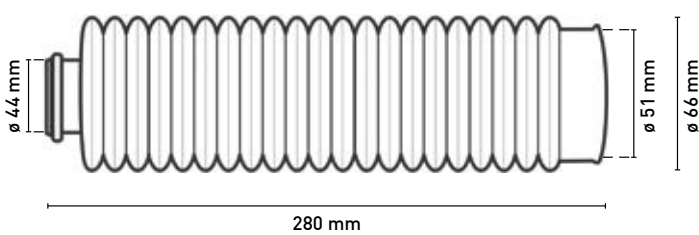

GIALLO
507108 // 23,95 €

24 DENTI

NERO
507109 // 21,95 €

BLU
507232 // 21,95 €

ROSSO
507233 // 21,95 €

GIALLO
507234 // 21,95 €

21 DENTI

NERO
507110 // 14,95 €