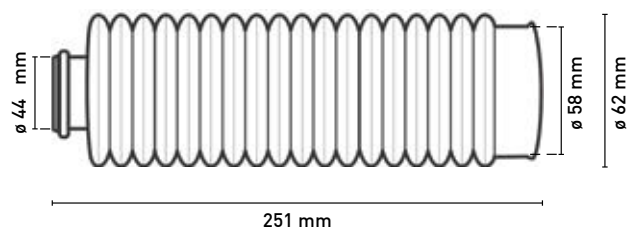

SOFFIETTI

13 DENTI