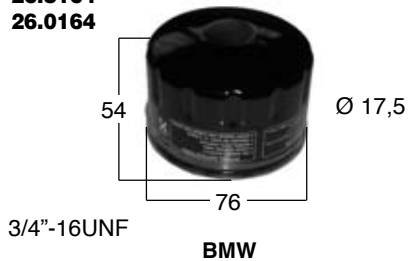

26.6025
26.8164
26.0164

BMW