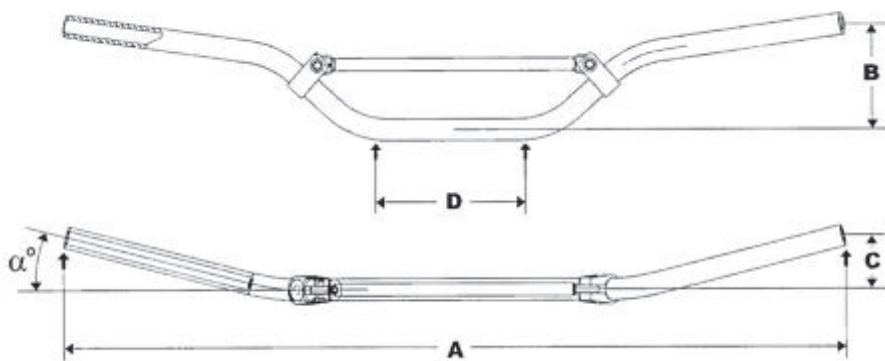

TAVOLA MISURE/DIMENSIONI MANUBRI PRO-TECH/PRO-ALU

CODICE	APPLICAZIONE	A [mm]	B [mm]	C [mm]	D [mm]	α [°]
5022001... / 5022005...	CR / CRF 04>	802	99	54	160	14
5022002... / 5022006...	CR - ALTO	802	114	50	160	13
5022007...	YAMAHA YZ / YZF	798	90	58	135	15
5022010...	MINI MX 60	746	95	85	120	18
5022003... / 5022008...	MINI MX 80 / 85	746	115	42	120	13,5
5022004... / 5022009...	MINI MX 80 / 85 - ALTO	800	132	63	105	16,5
5022017...	TRIAL	810	120	60	140	13
5022018...	ATV / QUAD	800	132	63	160	16,5