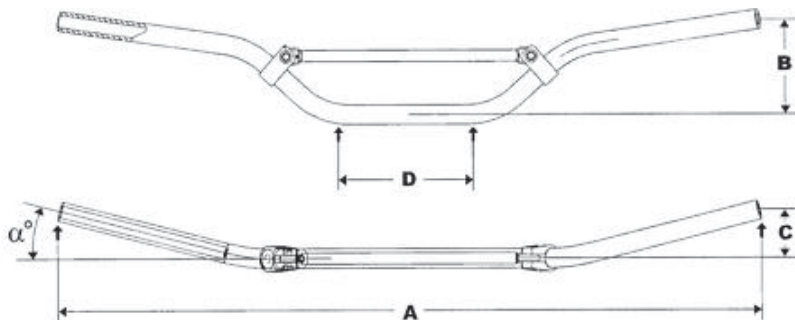

TAVOLA MISURE / DIMENSIONI MANUBRI CONICI X-BAR AMERICA

CODICE	APPLICAZIONE	A [mm]	B [mm]	C [mm]	D [mm]	α [°]
5022039...	MANUBRIO CONICO X-BAR AMERICA-PIEGA HONDA/KAWASAKI	802	99	54	130	14
5022040...	MANUBRIO CONICO X-BAR AMERICA - PIEGA GP MEDIUM	803	92	56	130	15

MANUBRI CONICI