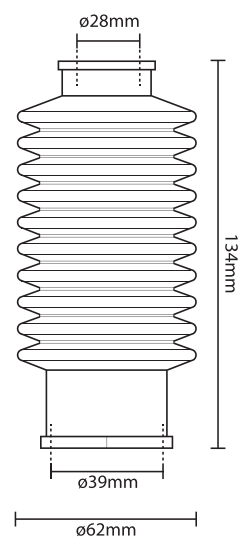

CODICE	N. DENTI	COLORE
507113	11	NERO

CODICE	N. DENTI	COLORE
507114	10	NERO

SOFFIETTO 18

SOFFIETTO 13

SOFFIETTO 11

SOFFIETTO 10

COPRIDISCO CARBON LOOK

COPRIDISCO UNIVERSALE EFFETTO CARBONIO