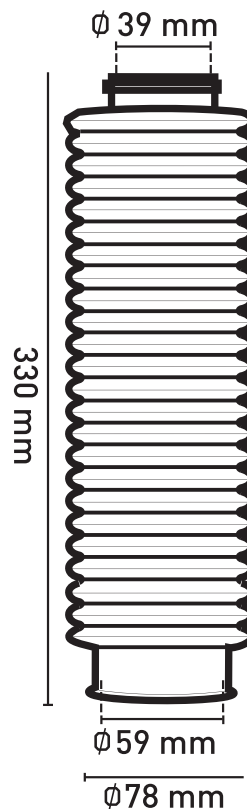

SOFFIETTO 24