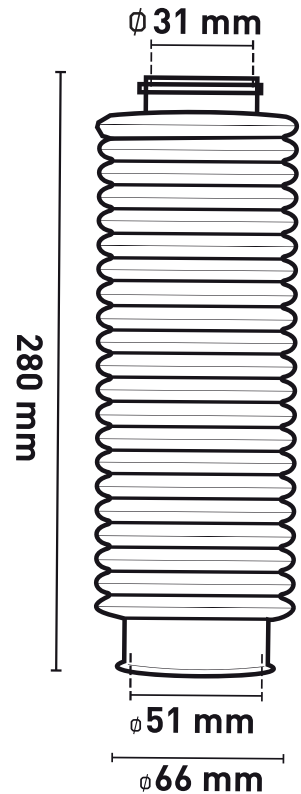

SOFFIETTO 21