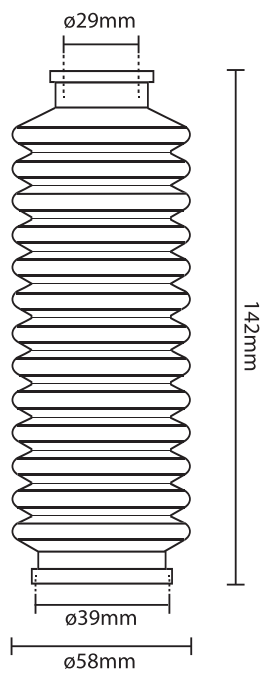

CODICE	N. DENTI	COLORE
507113	11	NERO

CODICE	N. DENTI	COLORE
507114	10	NERO

SOFFIETTO 18

SOFFIETTO 13

SOFFIETTO 11

SOFFIETTO 10

COPRIDISCO CARBON LOOK

COPRIDISCO UNIVERSALE EFFETTO CARBONIO