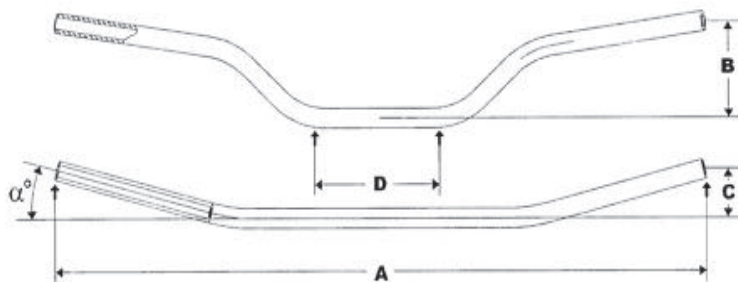

TAVOLA MISURE / DIMENSIONI MANUBRI CONICI O-S AMERICA

CODICE	APPLICAZIONE	A [mm]	B [mm]	C [mm]	D [mm]	α [°]
5022037...	MANUBRIO CONICO O-S AMERICA - BASSO	810	60	58	140	14
5022038...	MANUBRIO CONICO O-S AMERICA - MEDIO	803	95	40	130	12,5

MANUBRIO X-BAR AMERICA

MANUBRIO CONICO Ø28,6 MM CON TRAVERSINO

MANUBRI CONICI OVERSIZE X-BAR AMERICA

- Realizzati con tubo in speciale lega di alluminio conificato a spessore differenziato
- Il traversino conferisce maggiore robustezza pur mantenendo una buona flessibilità
- Diametro manubrio della zona attacchi di 28,6 mm
- Incisione al laser per precisione di montaggio
- Finitura sabbata e anodizzata
- Zigrinatura antiscivolo per fissaggio manopola sinistra
- Paracolpi NON incluso