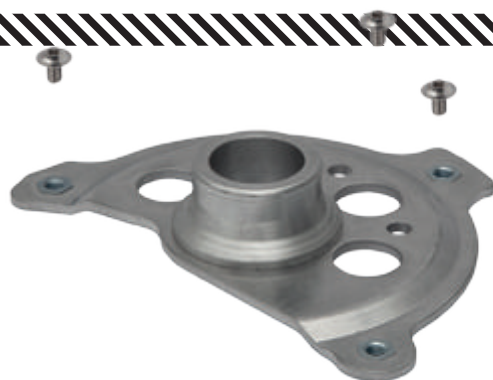

KIT MONTAGGIO COPRIDISCO

KIT DI MONTAGGIO PER COPRIDISCO UNIVERSALE

APPLICAZIONE	CODICE
HONDA CRF 2014/17	507007
KAWASA KI KXF 2014/17	507008
SUZUKI RMZ 2014/17	507009
YAMAHA YZF 2014/17	507010
KTM SXF/EXC 2015/17	507011
HUSQVARNA 2016/2017	507012
TM RACING 2015/17	507013
BETAMOTOR RACING 2015/16	507014