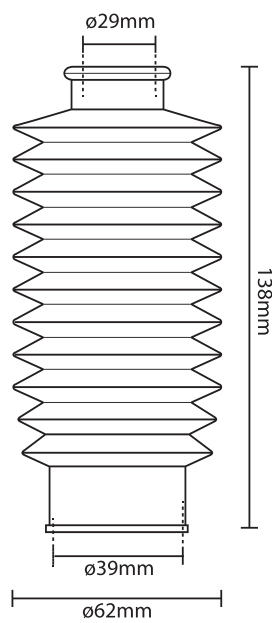

CODICE	N. DENTI	COLORE
507113	11	NERO

CODICE	N. DENTI	COLORE
507114	10	NERO

SOFFIETTO 18

SOFFIETTO 13

SOFFIETTO 11

SOFFIETTO 10

COPRIDISCO CARBON LOOK

COPRIDISCO UNIVERSALE EFFETTO CARBONIO