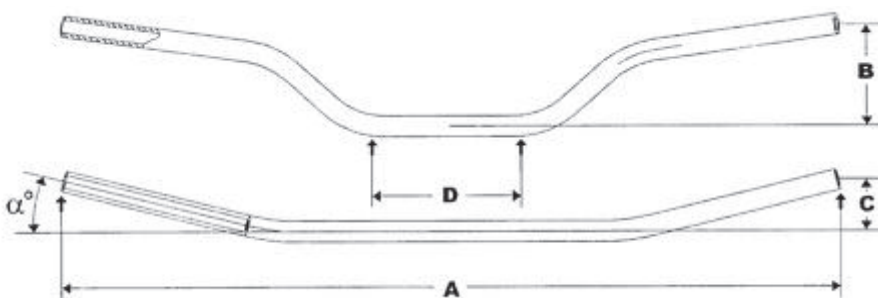

APPLICAZIONE	PIEGA	COLORE	CODICE
BMW GS 1200	04-07	ARGENTO	5022023016

TAVOLA MISURE/DIMENSIONE MANUBRI CONICI SENZA TRAVERSINO

CODICE	APPLICAZIONE	A [mm]	B [mm]	C [mm]	D [mm]	α [°]
5022019...	MANUBRIO CONICO - BASSO	810	60	58	150	15
5022020...	MANUBRIO CONICO - MEDIO	810	70	60	150	15,5
5022021...	MANUBRIO CONICO - ALTO	805	90	55	145	14
5022022...	MANUBRIO CONICO - AUBIN REPLICA	803	95	54	160	14
5022023...	MANUBRIO CONICO - BMW GS 1200 04-07	770	170	100	130	23
5022043...	MANUBRIO CONICO - FEBVRE REPLICA	803	95	54	160	14
5022024...	MANUBRIO CONICO - SEEL REPLICA	802	99	54	140	14