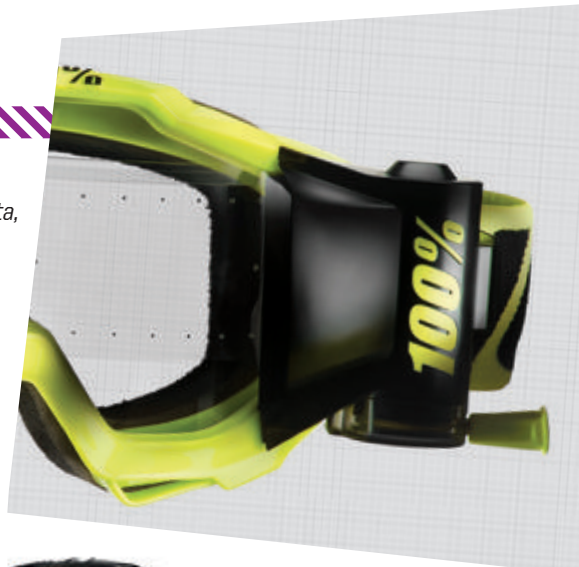

KLOOG

Lente a Specchio Verde **461064** €

100% ACCURI FORECAST

MASCHERE ACCURI - 100% CON TEAR-OFF

- **CHIAREZZA:** La pellicola larga 45 mm offre la massima visibilità.
- **PULIZIA:** Il contenitore autopulente, con pellicola trasparente a strappo integrata, riduce l'accumulo di fango.
- **PRATICITÀ:** I contenitori trasparenti offrono una facile visione della quantità di pellicole rimanente.
- **TENUTA:** La cinghia oversize tiene gli occhiali immobili in condizioni di bagnato.
- **NELLA CONFEZIONE:**
 - Accuri Forecast
 - Alette paraspruzzi
 - 2 rotoli di pellicola
 - Custodia in microfibra