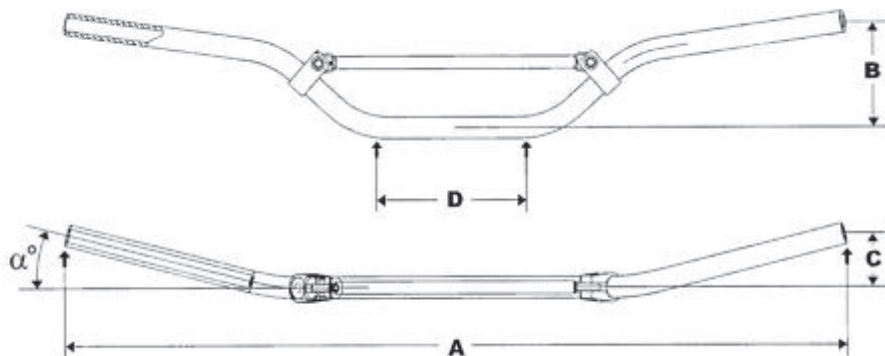

TAVOLA MISURE/DIMENSIONI MANUBRI TAPER-X

CODICE	APPLICAZIONE	A [mm]	B [mm]	C [mm]	D [mm]	α [°]
5022030...	MANUBRIO CONICO "TAPER-X" - MX MINI 85	740	118	42	120	14,5
5022031...	MANUBRIO CONICO "TAPER-X" - MX -GP BASSO	805	83	60	150	15,5
5022032...	MANUBRIO CONICO "TAPER-X" - MX -GP REPLICA	802	99	54	140	14
5022033...	MANUBRIO CONICO "TAPER-X" - CHIODI REPLICA	803	95	40	140	12
5022034...	MANUBRIO CONICO "TAPER-X" - MX -GP MEDIO	805	93	54	150	14
5022035...	MANUBRIO CONICO "TAPER-X" - MX MINI 85 - ALTO	800	138	100	120	16,5
5022036...	MANUBRIO CONICO "TAPER-X" - SEEL REPLICA	802	99	54	140	14