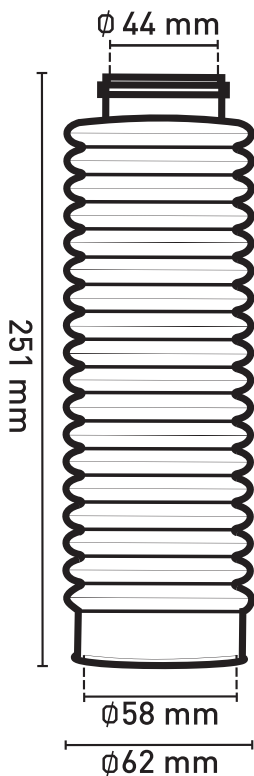

SOFFIETTO 18