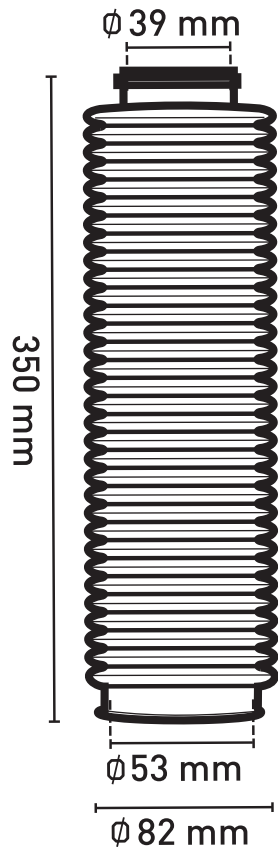

SOFFIETTO 32