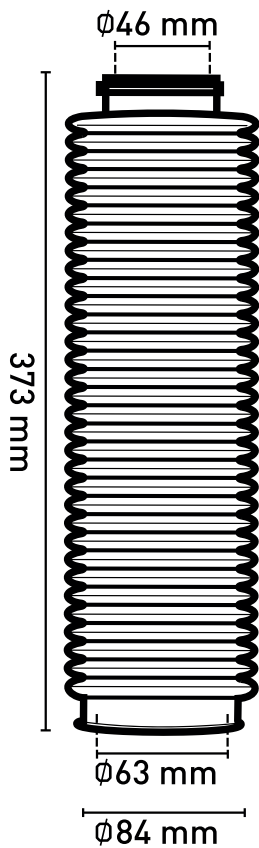

SOFFIETTO 32XL