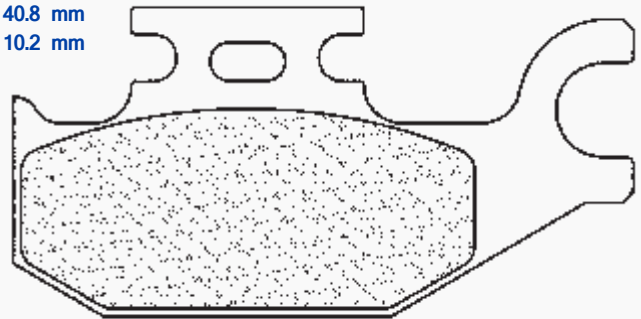

Dim. / Size

82 mm
40.8 mm
10.2 mm

SUZUKI

UH	125 Burgman	07 - 13	●
UH	125 Burgman	14 -	●
UX	125 SIXteen	08 -	●
UX	150 SIXteen	08 -	●
UH	200 Burgman	07 -	●
UH	200 Burgman	14 -	●

Scooter

Maxi-scooter

MSC