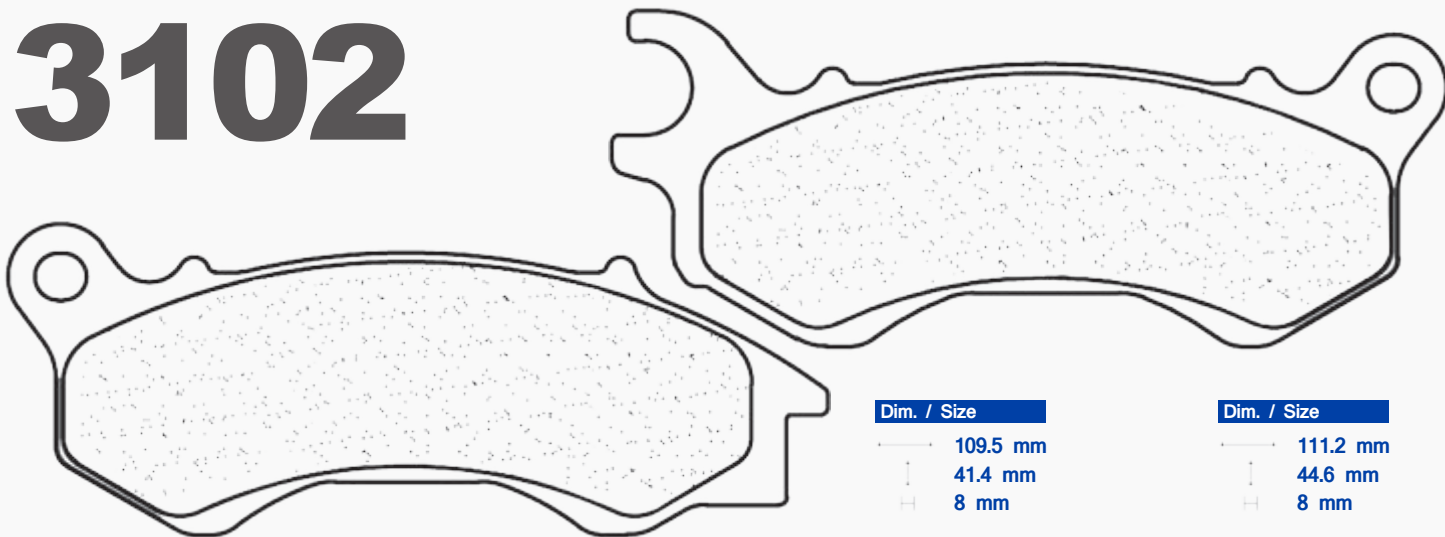

Dessins / Drawings / Zeichnungen / Diseñati / Dibujos

Scooter   **Maxi-scooter**

SC   **MSC**

HONDA						
NSC	50	Vision	10	-	1	●
NSC	110	Vision	10	-	1	●
SH	125	Mode	14	-	1	●
PCX	125		09	-	1	●
PEUGEOT						
	125	Django Allure (4T)	14	-	1	●

PEUGEOT						
	125	Django Evasion (4T)	14	-	1	●
	125	Django Sport (4T)	14	-	1	●
	125	Satelis II (Nissin caliper)	13	-	1	●
	150	Django Allure (4T)	14	-	1	●
	150	Django Evasion (4T)	14	-	1	●
	150	Django Sport (4T)	14	-	1	●

3102

Dim. / Size
109.5 mm
41.4 mm
8 mm

Dim. / Size
111.2 mm
44.6 mm
8 mm

Scooter   **Maxi-scooter**

MSC