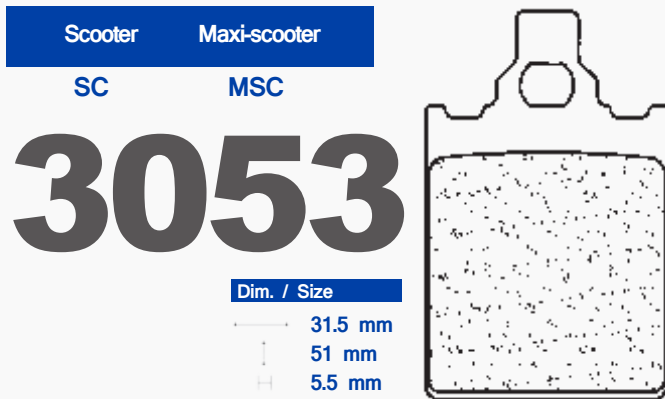

SUZUKI

AN	125	R / Vecstar	94 -	1	●
AN	125	S / T / V / W / X	95 - 00	1	●
AN	150		98 -	1	●
UC	150	Epicuro	99 -	1	●
AN	250	Vecstar	94 -	1	●

APRILIA

50	SR Replica	94 -	1	●

PIAGGIO

50	Quartz	92 -	1	●
80	Skipper	93 - 95	1	●
125	Skipper	93 - 95	1	●
PX	125	99 - 01	1	●
150	Skipper	94 -	1	●

VESPA

PX	125	98 - 06	1	●
PX	150	98 - 06	1	●
PX	200	98 - 07	1	●
LX60	125 (Special anniversary model)	06 - 06	1	●