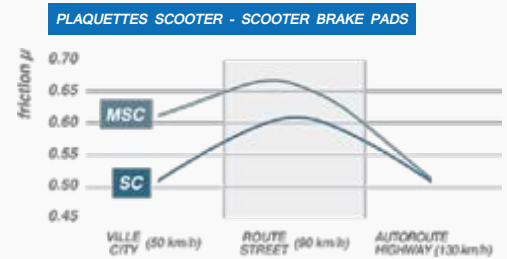

Coefficients de friction - Friction coefficients

Technologie NoNiTech - NoNiTech Technology

La plupart des plaquettes en métal fritté sont produites à base de nickel. Certaines études ont montré que celui-ci pouvait être dangereux pour la santé : risque allergène et cancérigène. Pourtant rien ne l'interdit. Sensible à ce problème, la recherche CL Brakes a développé NONITECH : LA TECHNOLOGIE SANS NICKEL. Afin de protéger ses employés, ses clients et l'environnement, CL Brakes a conçu ses produits sans plomb, sans amiante ni nickel et a fait ainsi le choix du développement durable.