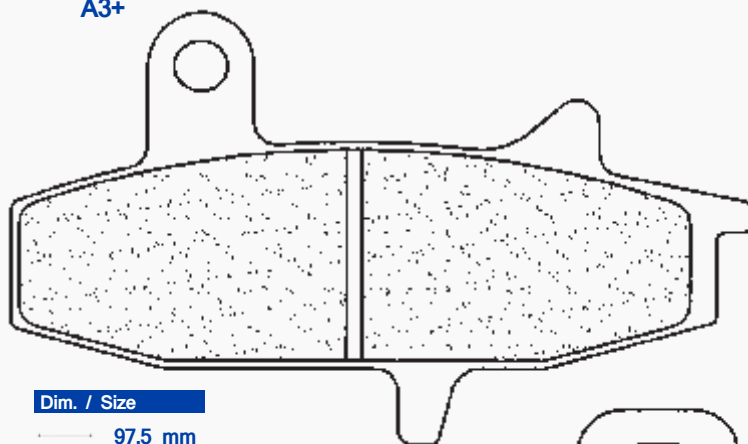

Street Sport Racing Enduro MX Off-road Racing ATV
A3+

2308

Dim. / Size
97.5 mm
58 mm
10 mm

SUZUKI

DR	650 R (SP41A) / RS (SP42A)	90 - 91	1	•
DR	650 R (SP44A/B)	92 - 93	1	•
DR	650 RSE (SP43A)	91 - 95	1	•
DR	750 SJ Big	88	1	•
DR	750 SK Big	89 - 90	1	•
DR-Z	800 Paris Dakar	88 - 90	1	•
DR	800 SL (SR43A) Big	90	1	•