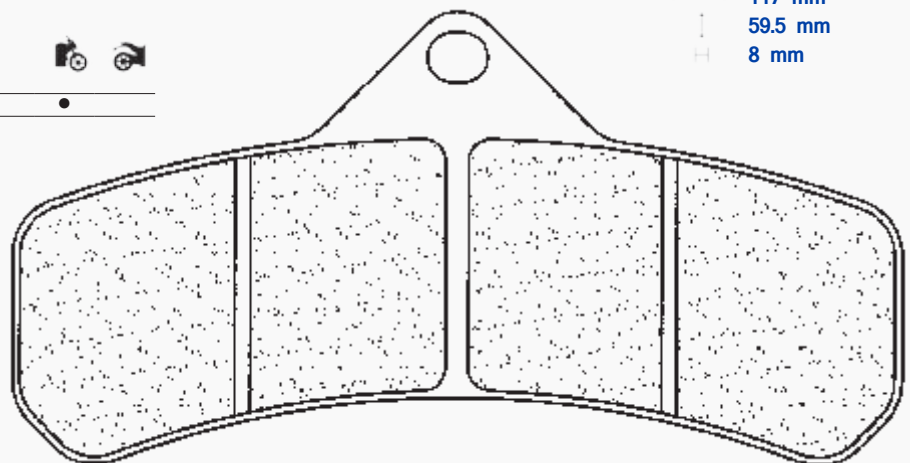

SPIEGLER

8 Piston caliper (Road / Racing) 1 ●

2586

Dim. / Size
117 mm
59.5 mm
8 mm