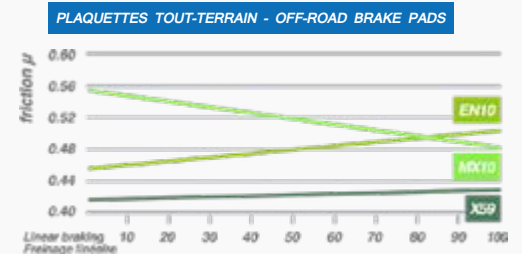

Coefficients de friction - Friction coefficients

Technologie NoNiTech - NoNiTech Technology

La plupart des plaquettes en métal fritté sont produites à base de nickel. Certaines études ont montré que celui-ci pouvait être dangereux pour la santé : risque allergène et cancérigène. Pourtant rien ne l'interdit. Sensible à ce problème, la recherche CL Brakes a développé NONITECH : LA TECHNOLOGIE SANS NICKEL. Afin de protéger ses employés, ses clients et l'environnement, CL Brakes a conçu ses produits sans plomb, sans amiante ni nickel et a fait ainsi le choix du développement durable.