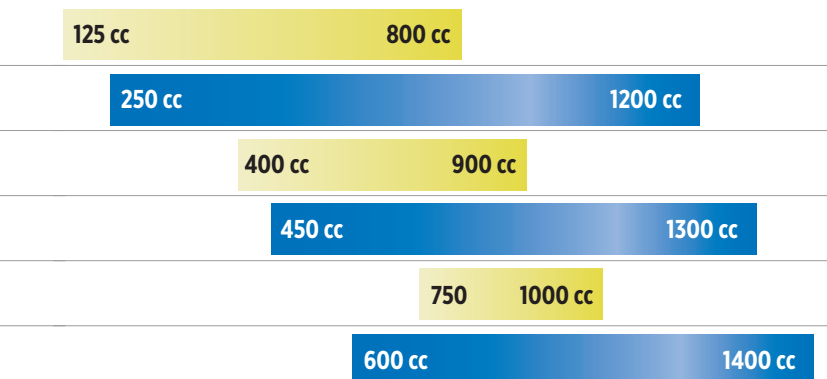

VX/ZVMX: Performance a confronto

Caratteristiche della linea ZVM-X

MASSIMO CONTROLLO

Straordinaria gestione della potenza in ogni situazione

RIGIDITÀ ASSOLUTA

La rigidità della linea ZVM-X è migliorata del 10% rispetto alla linea precedente ZVM2

GRANDI PRESTAZIONI

La linea ZVM-X offre le migliori performance di accelerazione e ripresa