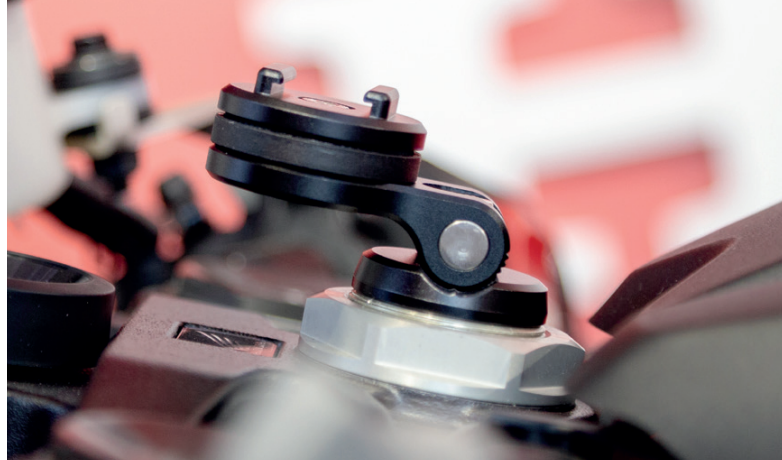

MOTO STEM MOUNT

ATTACCO PER CANNOTTO DI STERZO
COD. **2253214**

- Lavorato in CNC da alluminio aeronautico
- Orientabile sia in orizzontale che in verticale
- Riduce le vibrazioni
- Viti in acciaio inossidabile
- Diametri: 12-14,9 mm, 15-17,9 mm, 18-20,9 mm, 21-23,9 mm, 24-26,9 mm, 27-30 mm

INCLUDE: 1x Moto Stern Mount, 6x Adattatori di Diametro