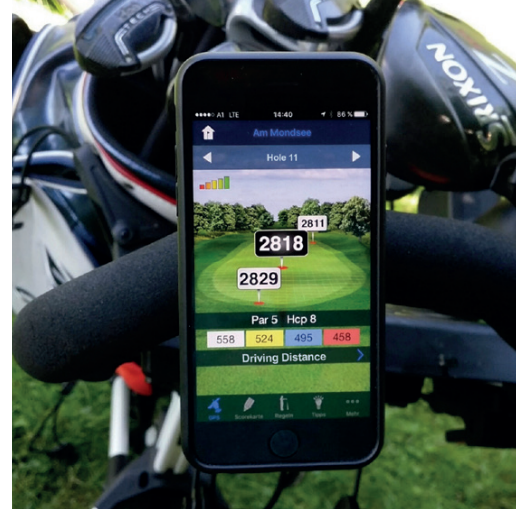

### INCLUDE:

1x Universal Phone Case

1x Moto Mount Pro

altre attività

SUCTION MOUNT  
*ATTACCO A VENTOSA*  
COD. **2253141**

VENT MOUNT SNAP  
*ATTACCO PRESA ARIA AUTO*  
COD. **2253137**

ADHESIVE MOUNT PRO  
*ATTACCO CON FISSAGGIO ADESIVO*  
COD. **2253155**