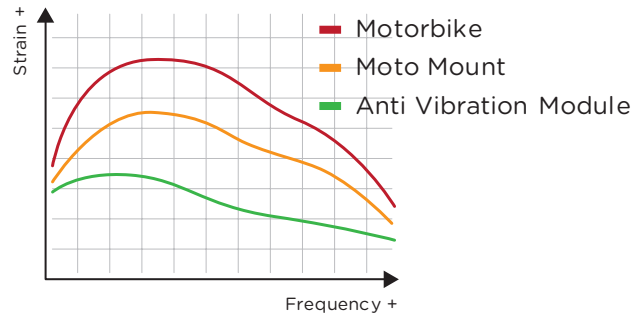

# ANTI VIBRATION MODULE

*MODULO ANTI-VIBRAZIONI*

COD. **2253135** (NERO)

COD. **2253134** (CROMATO)

- Smorzamento 3D grazie allo speciale elastomero
- Assorbimento delle vibrazioni fino al 60%
- Lavorato a CNC da alluminio aeronautico
- Adatto per supporti SP con piastra di smorzamento di base