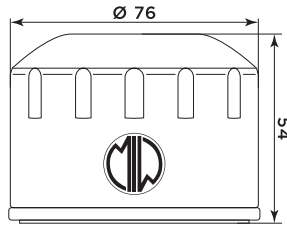

B9001

268164