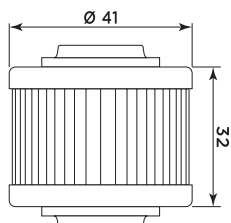

BO14004

268559