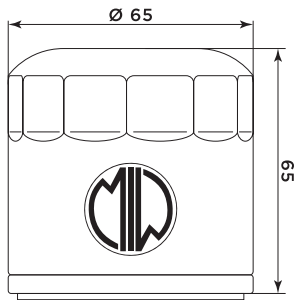

JAPANESE TECHNOLOGY

MIW®

128

BE12001

268553

BE5001

268001

BE5002

268002

BO14001

268556

BO14002

268560

BO14003

268557

BO14004

268559

BT13001

268631

BU10001

2681713

CROMATO