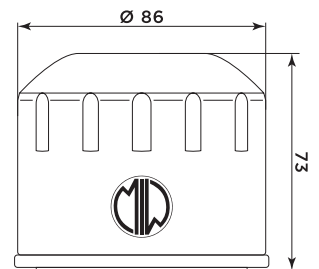

BO14003

268557