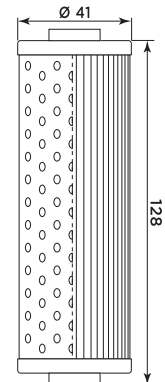

B9005

268161