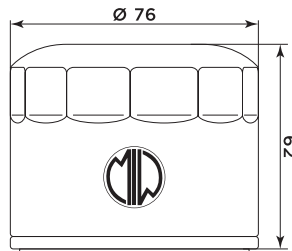

B9004

268160