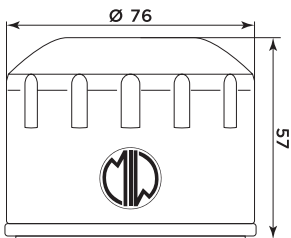

B9003

268165