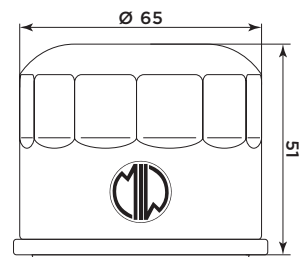

B9125

268005