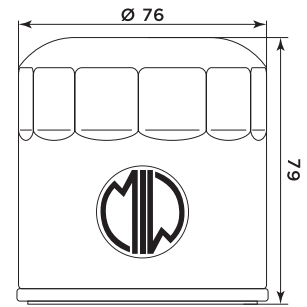

262650

Chiave Filtro Olio 63/102 mm.
2 attacchi.

A11001

268621

B9001

268164

B9002

268163